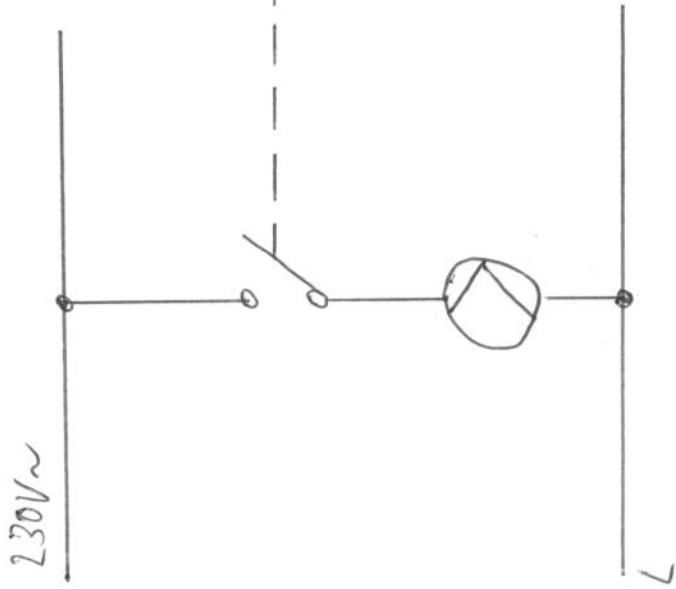

Relais z.B. Conrad

Best. Nr. 506726-6

16,07€

Schaltstrom min 8A

S1 Schützenschalter

S2 Schalter vor OF mit Zeitglied (einstellbar max 7h)