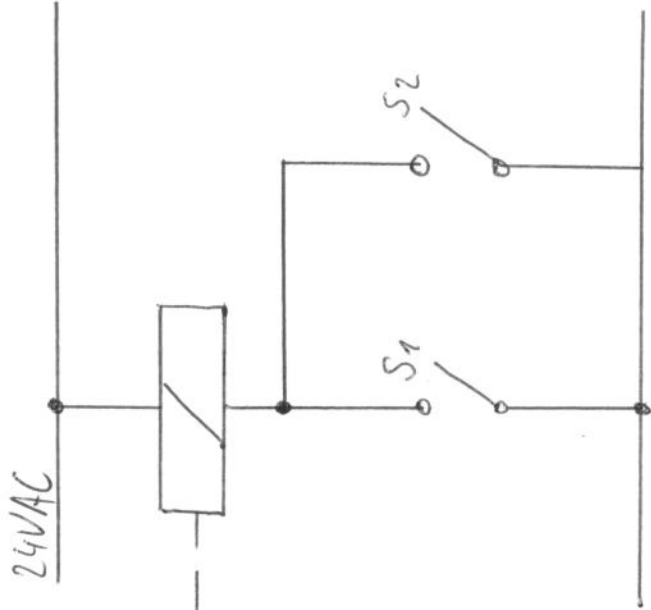

Relais z.B. Conrad

Best. Nr. 506726-6

16,07€

Schaltstrom min 8A

S1 Schützenschalter

S2 Schalter vor OF mit Zeitglied (einstellbar max 7h)