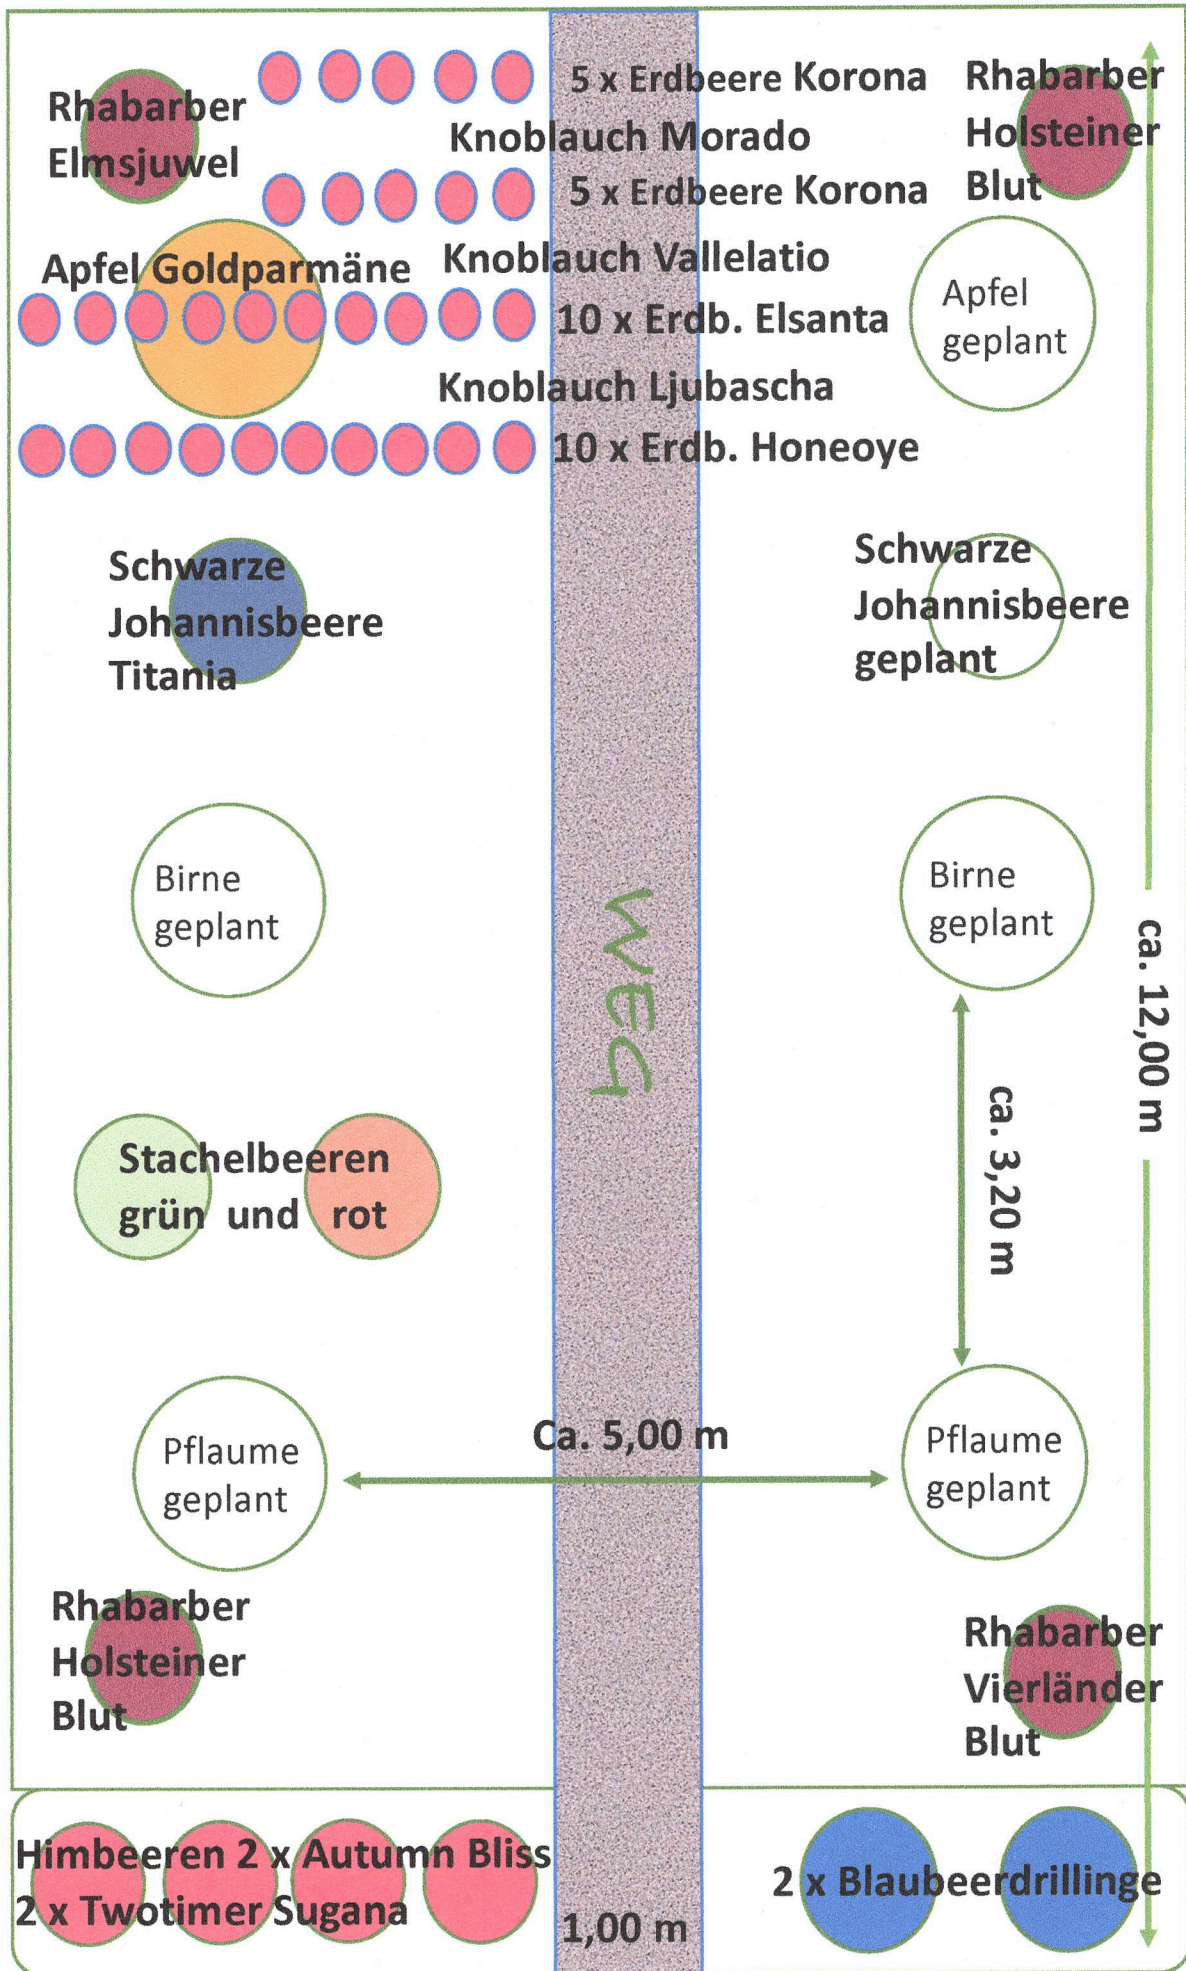

# Osten Streuobstwiese

ca. 7,80 m

Norden

Süden

Westen