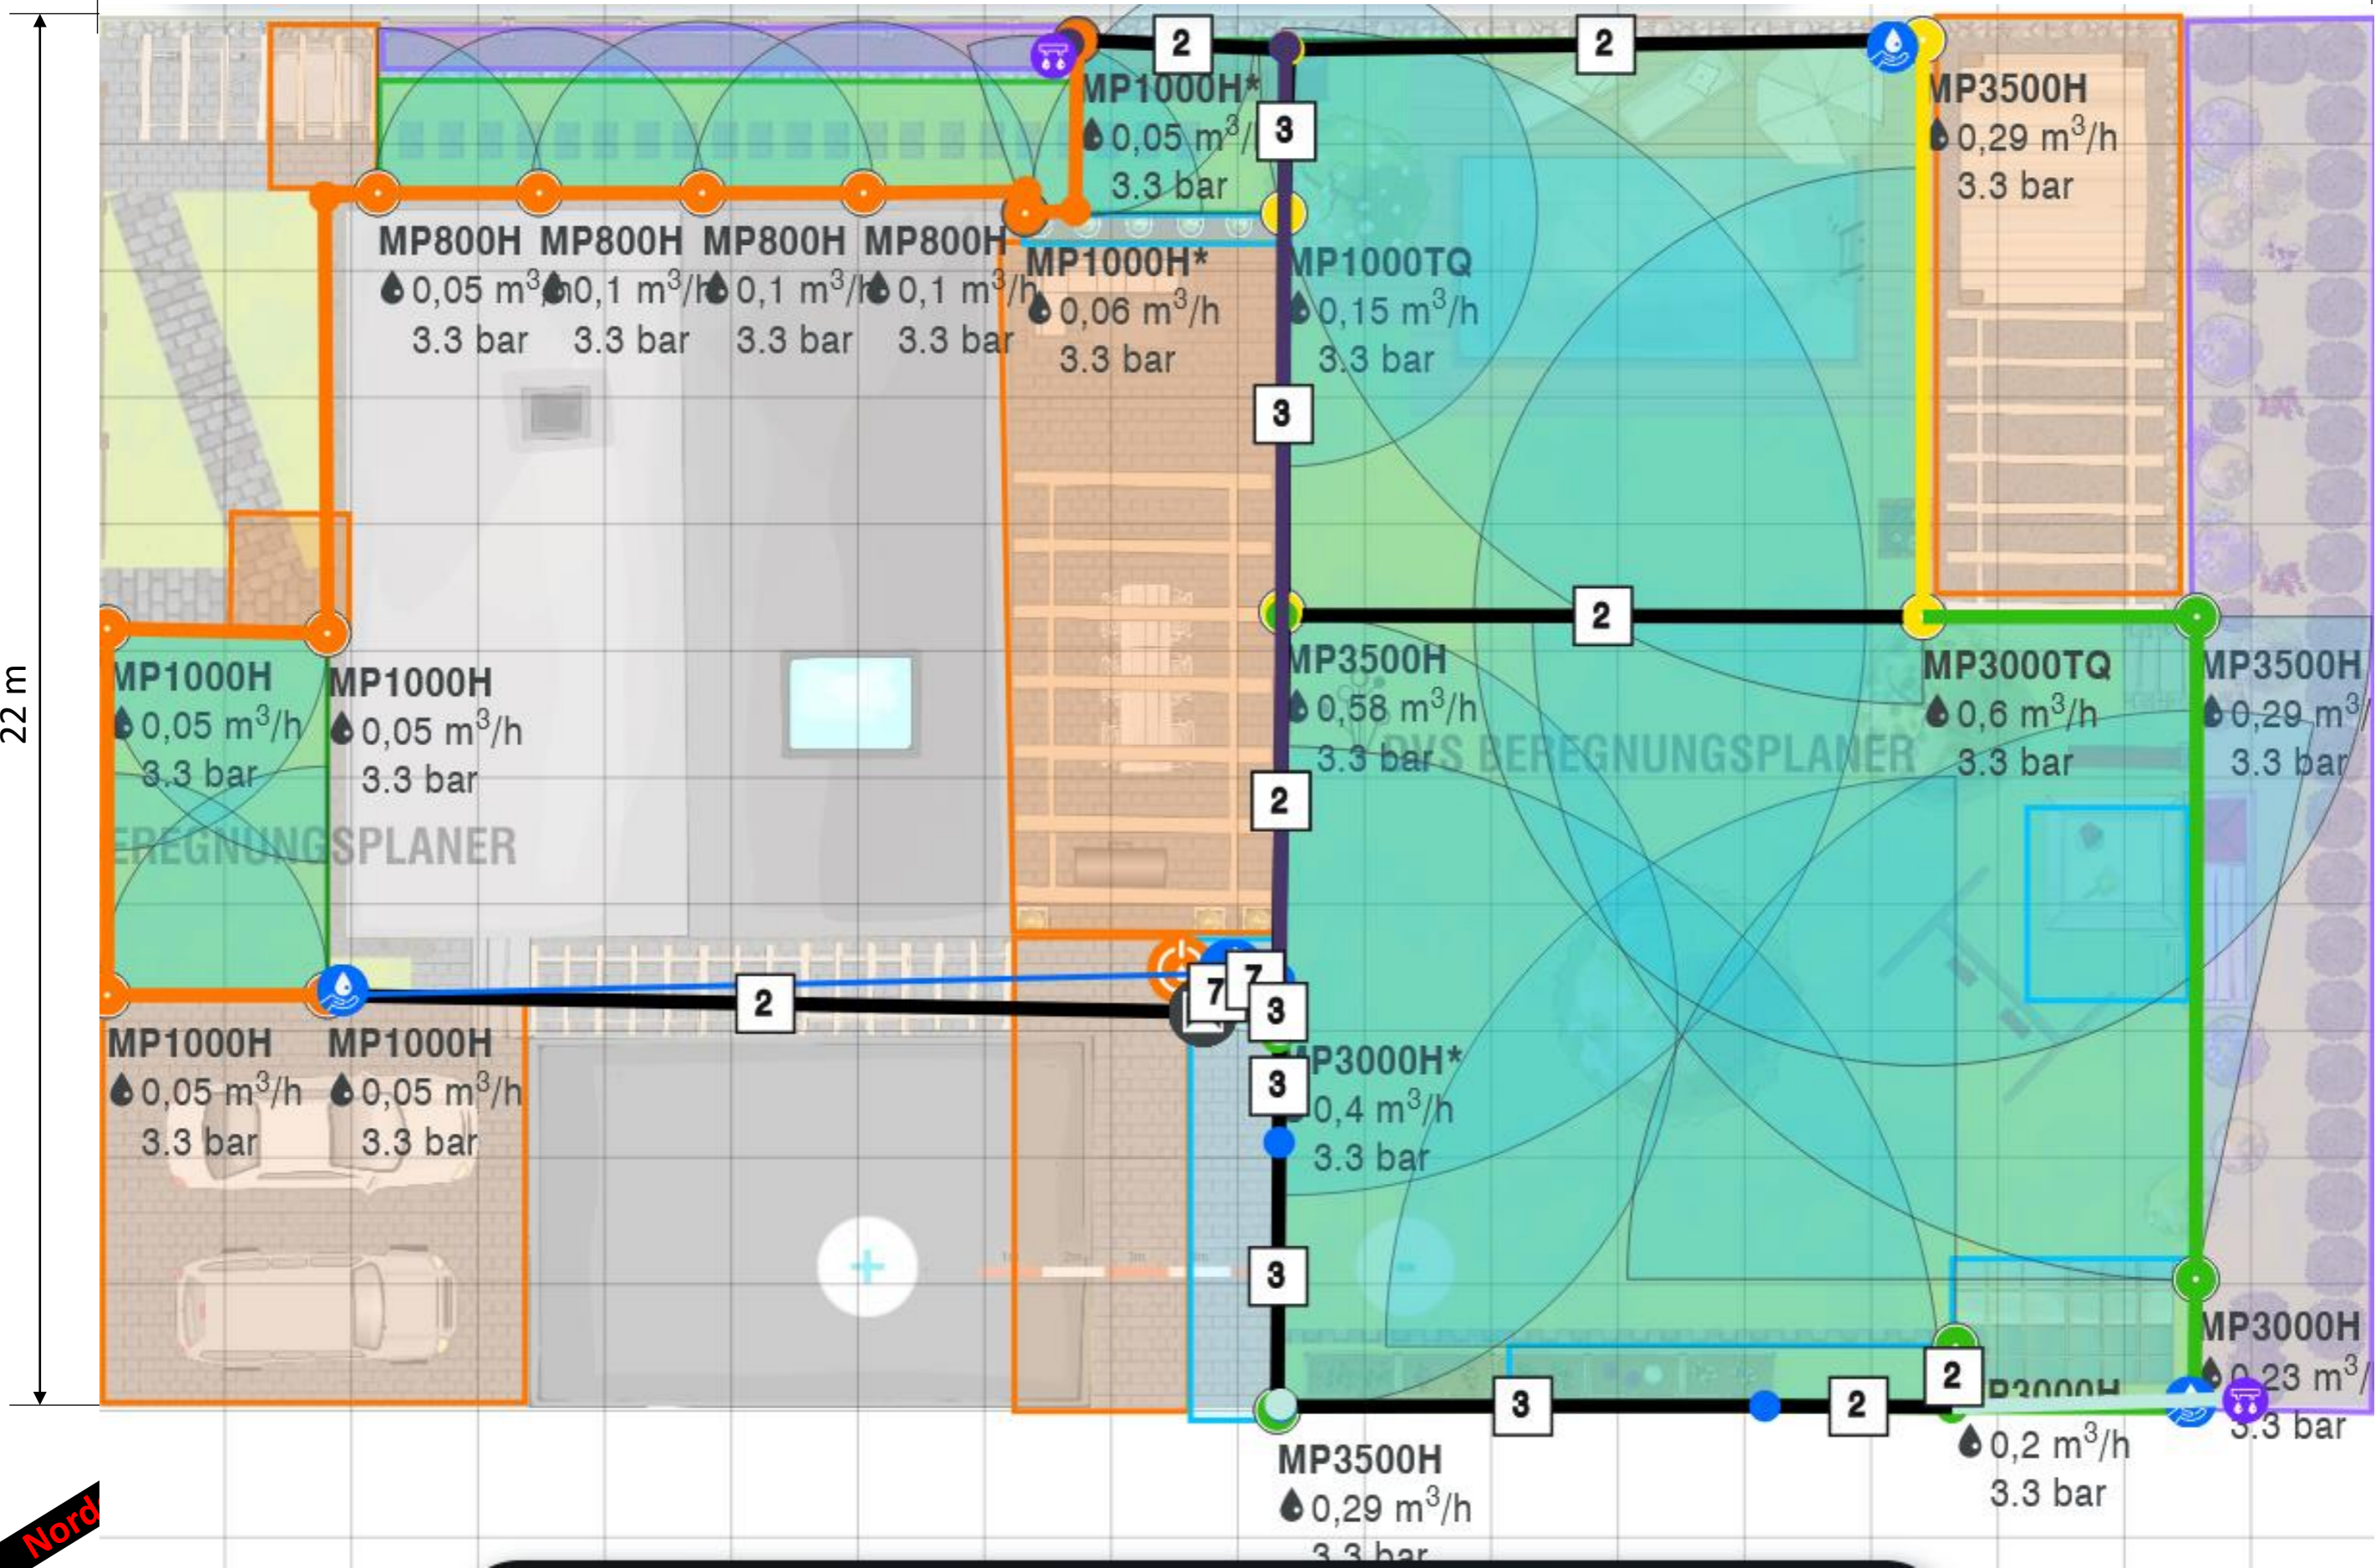

36 m

22 m

MP800H MP800H MP800H MP800H

0,05 m³/h 0,1 m³/h 0,1 m³/h 0,1 m³/h
3.3 bar 3.3 bar 3.3 bar 3.3 bar

MP1000H*

0,06 m³/h
3.3 bar

MP1000TQ

0,15 m³/h
3.3 bar