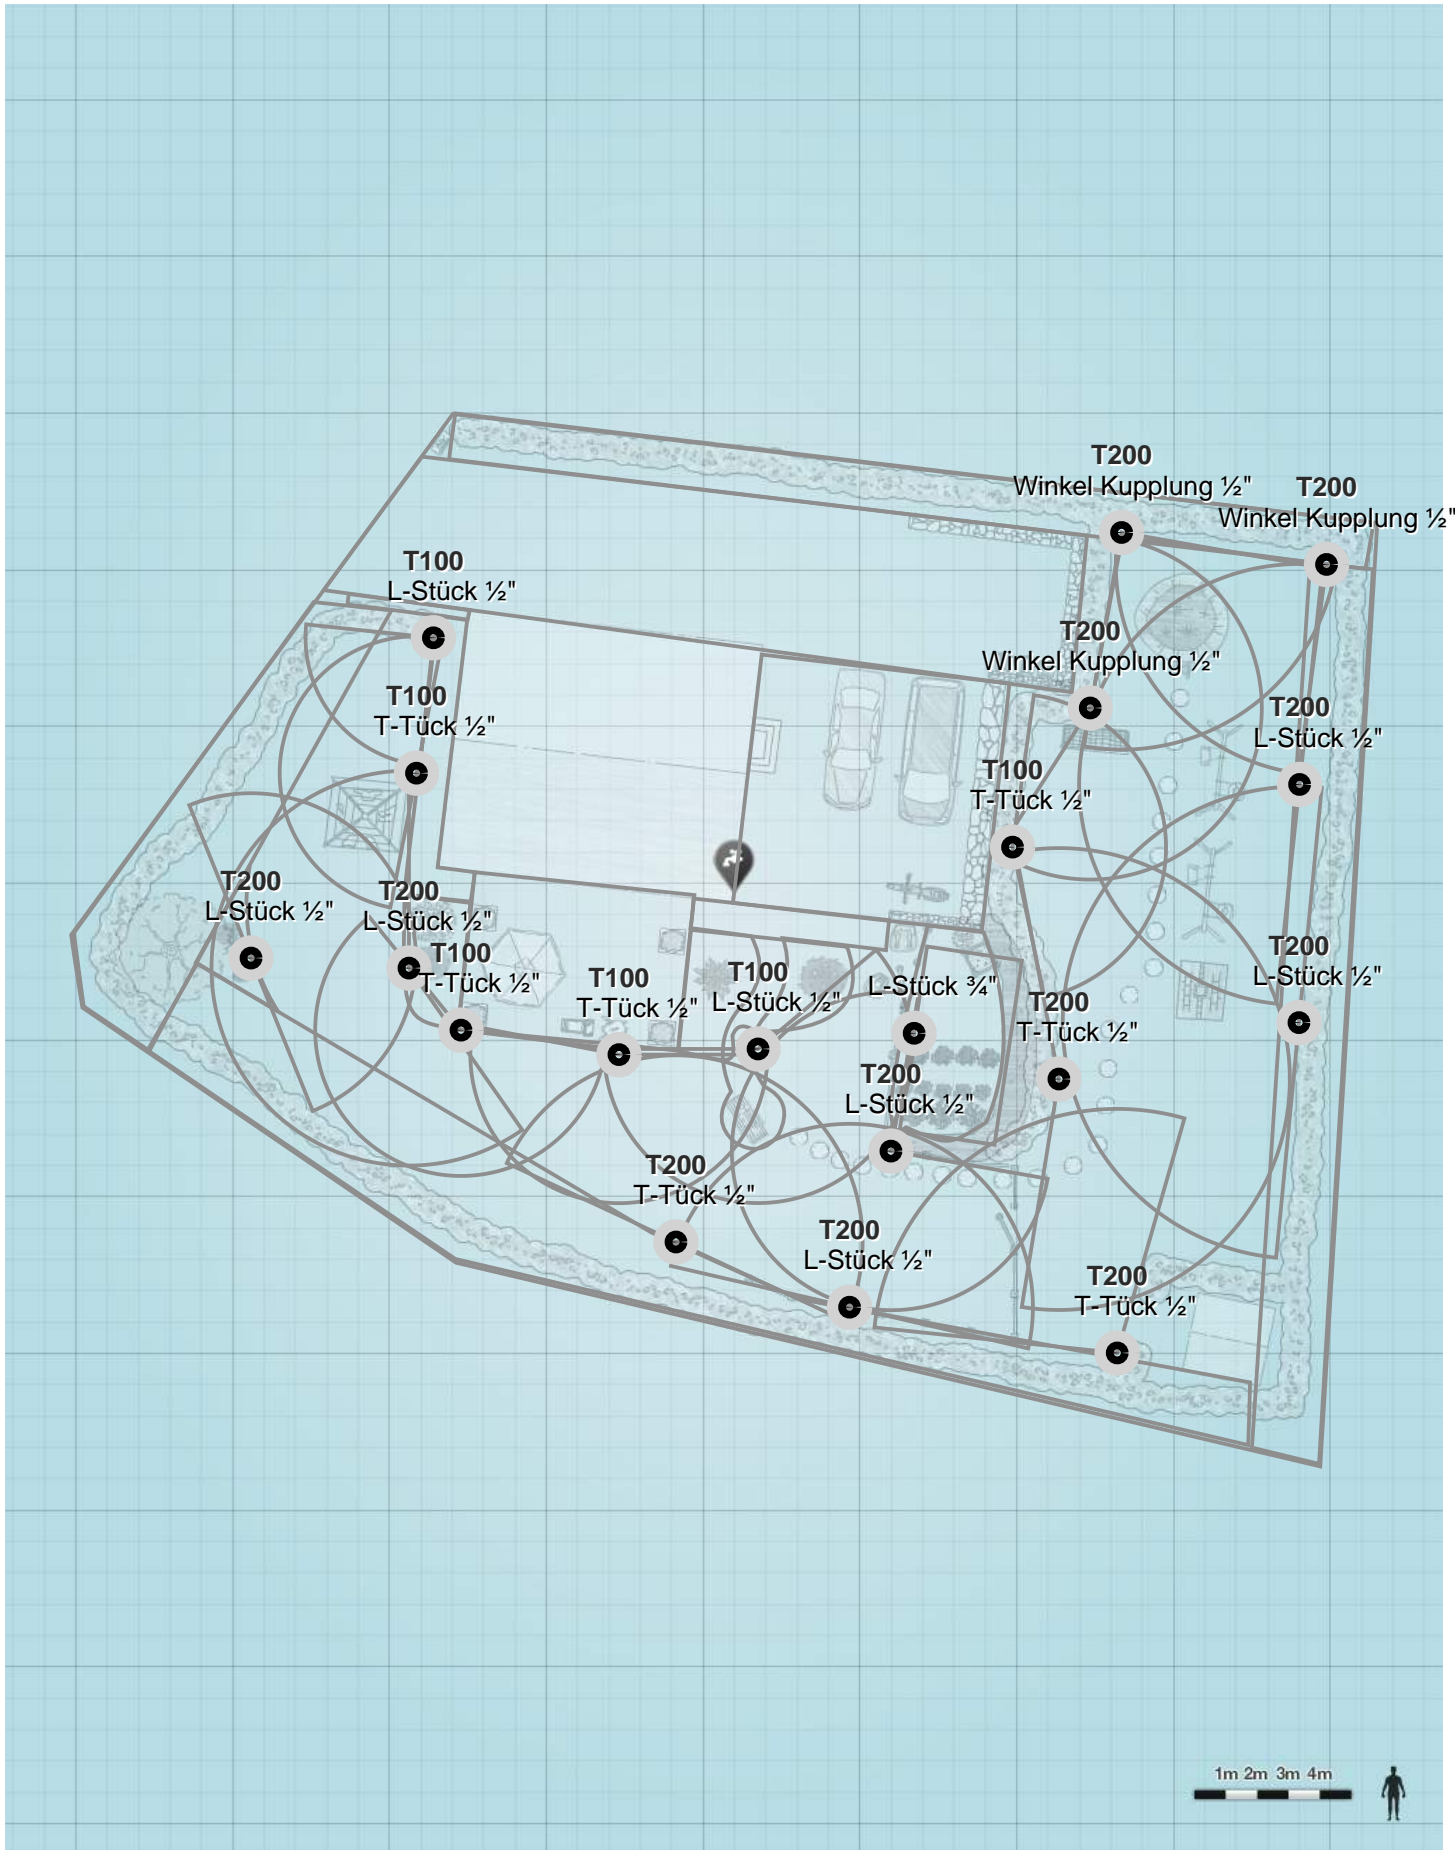

My Garden Plan Garten-Übersicht

Sprinklersystem-Planer 1/6 Sprinkler-Platzierung

Sprinklersystem-Planer 2/6 Rohrleitung

Sprinklersystem-Planer 3/6 Rohrleitung

Sprinklersystem-Planer 4/6 Rohrleitung

Sprinklersystem-Planer 5/6 Rohrleitung

Sprinklersystem-Planer 6/6 Rohrleitung

My Garden 1/2 Einkaufsliste

Suchen Sie nach einem GARDENA HÄndler in Ihrer Nähe

<http://www.gardena.com/at/retailer-locator/>

Zubehör

Menge	Art.- Nr.	Produktbezeichnung	Preis inkl. MwSt.
1	2722-20	Anschlussdose	22.49
2	1513-20	Adapter-Stück	10.98
5	2760-20	Entwässerungsventil	66.95

Rohre

Menge	Art.- Nr.	Produktbezeichnung	Preis inkl. MwSt.
17	2773-20	L-Stück 25 mm	89.99
8	2762-20	Verbinder 25 mm x 1"-Innengewinde	30.32
1	2761-20	Verbinder 25 mm x 3/4"-Innengewinde	3.79
4	2701-20	Verlegerohr 25 mm	411.96
5	2790-20	T-Stück 25 mm x 3/4"-Innengewinde	29.95
4	2771-20	T-Stück 25 mm	27.57
1	2718-20	Verlegerohr 25 mm	23.49

Menge	Art.- Nr.	Produktbezeichnung	Preis inkl. MwSt.
7	2786-20	T-Stück 25 mm x 1/2"-Außengewinde	43.33
8	2780-20	L-Stück 25 mm x 1/2"-Außengewinde	36.75
1	2781-20	L-Stück 25 mm x 3/4"-Außengewinde	4.59
3	2782-20	Winkelstück 25 mm x 1/2"-Außengewinde	19.17