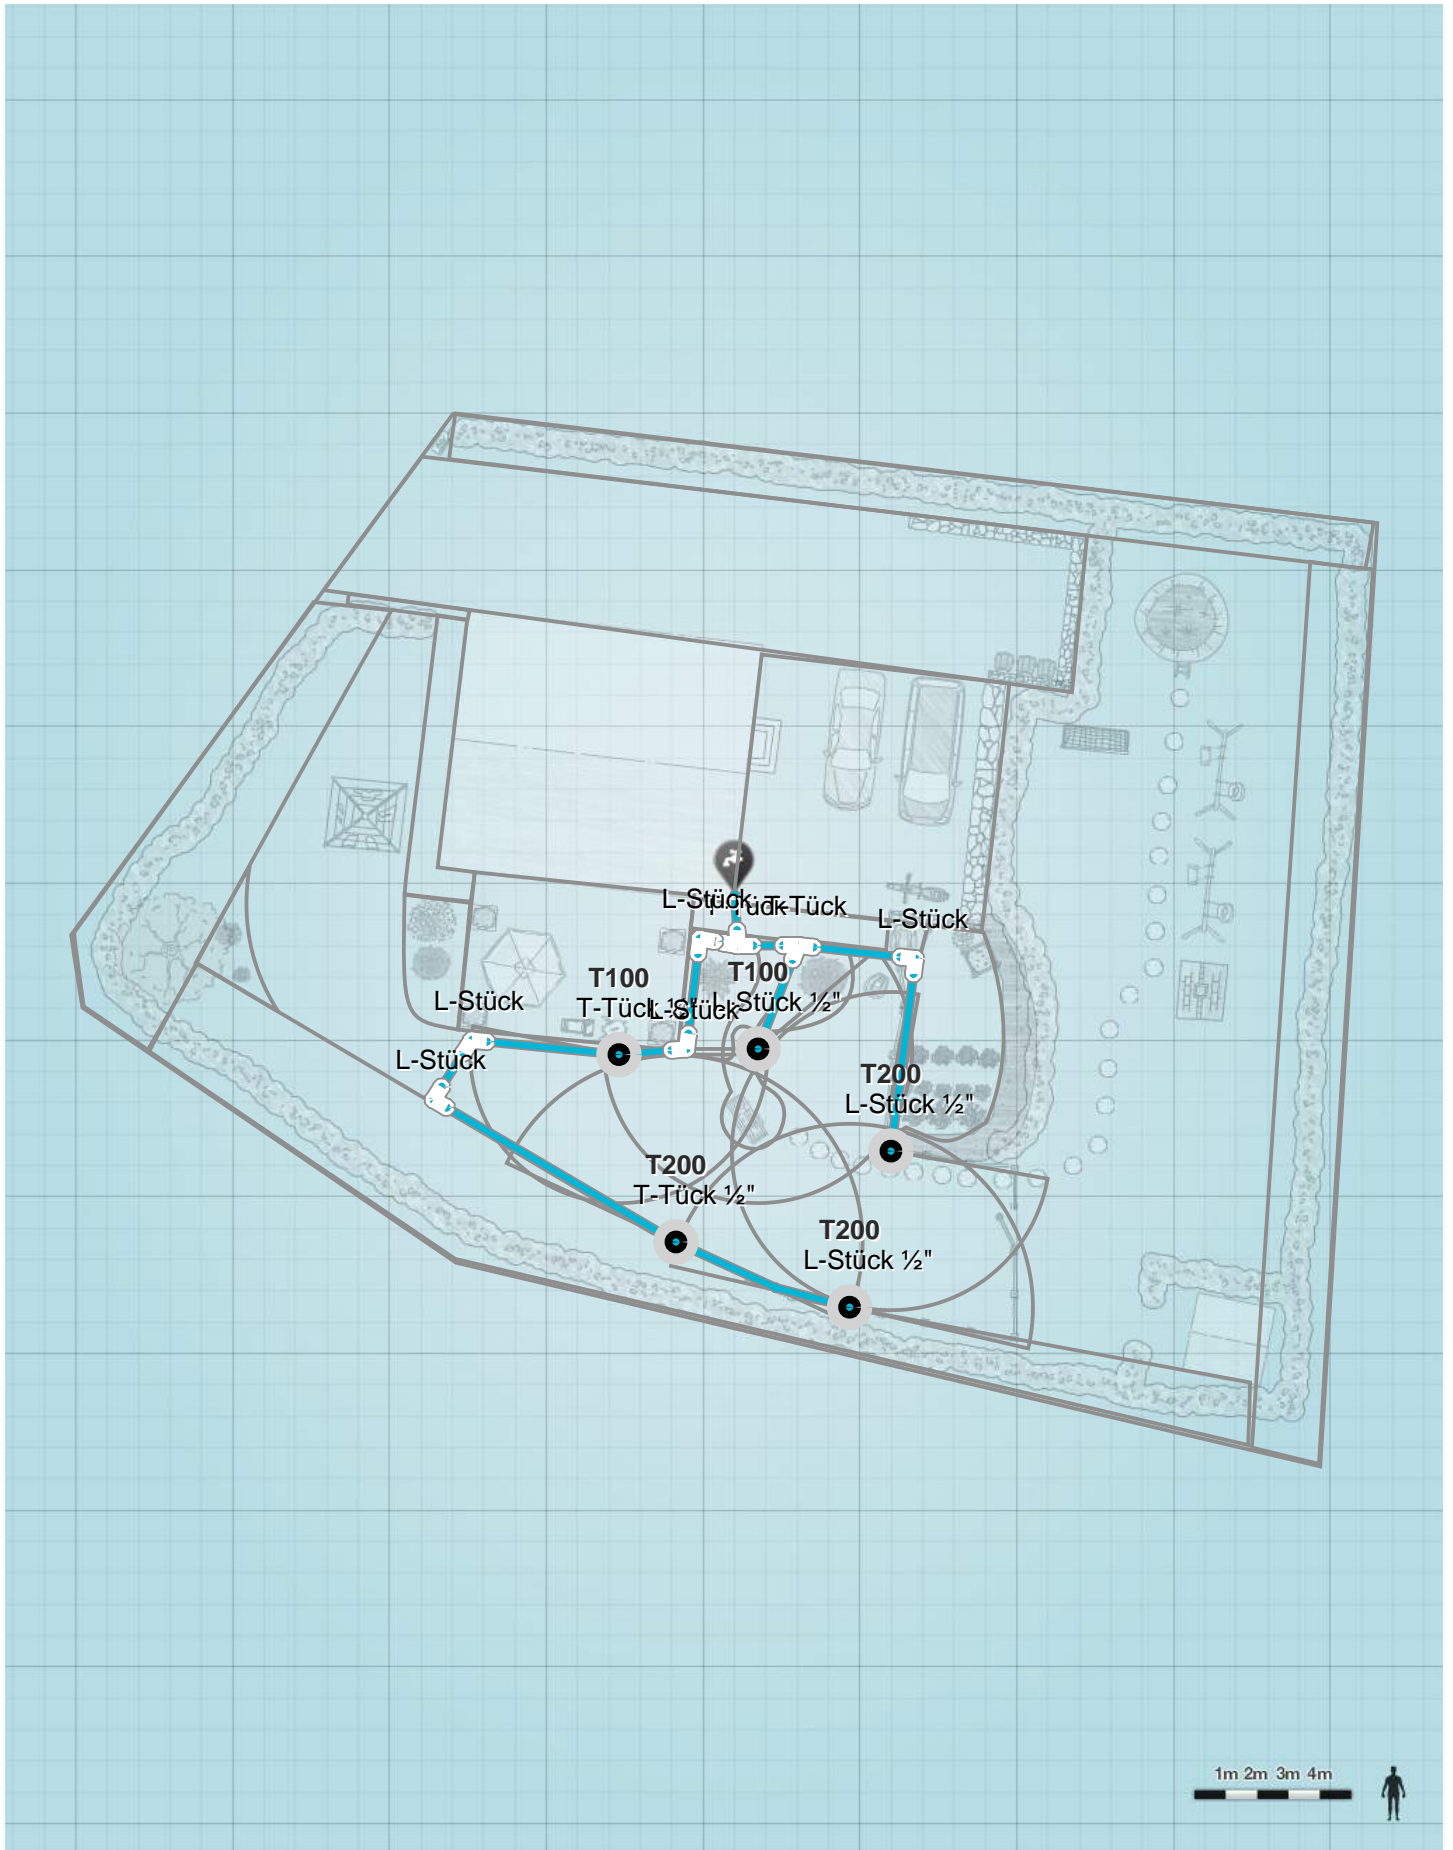

My Garden Plan Garten-Übersicht

Sprinklersystem-Planer 1/6 Sprinkler-Platzierung

Sprinklersystem-Planer 2/6 Rohrleitung

Sprinklersystem-Planer 3/6 Rohrleitung

Sprinklersystem-Planer 4/6 Rohrleitung

Sprinklersystem-Planer 5/6 Rohrleitung

Sprinklersystem-Planer 6/6 Rohrleitung

My Garden 1/2 Einkaufsliste

Suchen Sie nach einem GARDENA HÄndler in Ihrer Nähe

<http://www.gardena.com/at/retailer-locator/>

Zubehör

Menge	Art.- Nr.	Produktbezeichnung	Preis inkl. MwSt.
1	2722-20	Anschlussdose	22.49
2	1513-20	Adapter-Stück	10.98
5	2760-20	Entwässerungsventil	66.95

Rohre

Menge	Art.- Nr.	Produktbezeichnung	Preis inkl. MwSt.
17	2773-20	L-Stück 25 mm	89.99
8	2762-20	Verbinder 25 mm x 1"-Innengewinde	30.32
1	2761-20	Verbinder 25 mm x 3/4"-Innengewinde	3.79
4	2701-20	Verlegerohr 25 mm	411.96
5	2790-20	T-Stück 25 mm x 3/4"-Innengewinde	29.95
4	2771-20	T-Stück 25 mm	27.57
1	2718-20	Verlegerohr 25 mm	23.49

Menge	Art.- Nr.	Produktbezeichnung	Preis inkl. MwSt.
7	2786-20	T-Stück 25 mm x 1/2"-Außengewinde	43.33
8	2780-20	L-Stück 25 mm x 1/2"-Außengewinde	36.75
1	2781-20	L-Stück 25 mm x 3/4"-Außengewinde	4.59
3	2782-20	Winkelstück 25 mm x 1/2"-Außengewinde	19.17