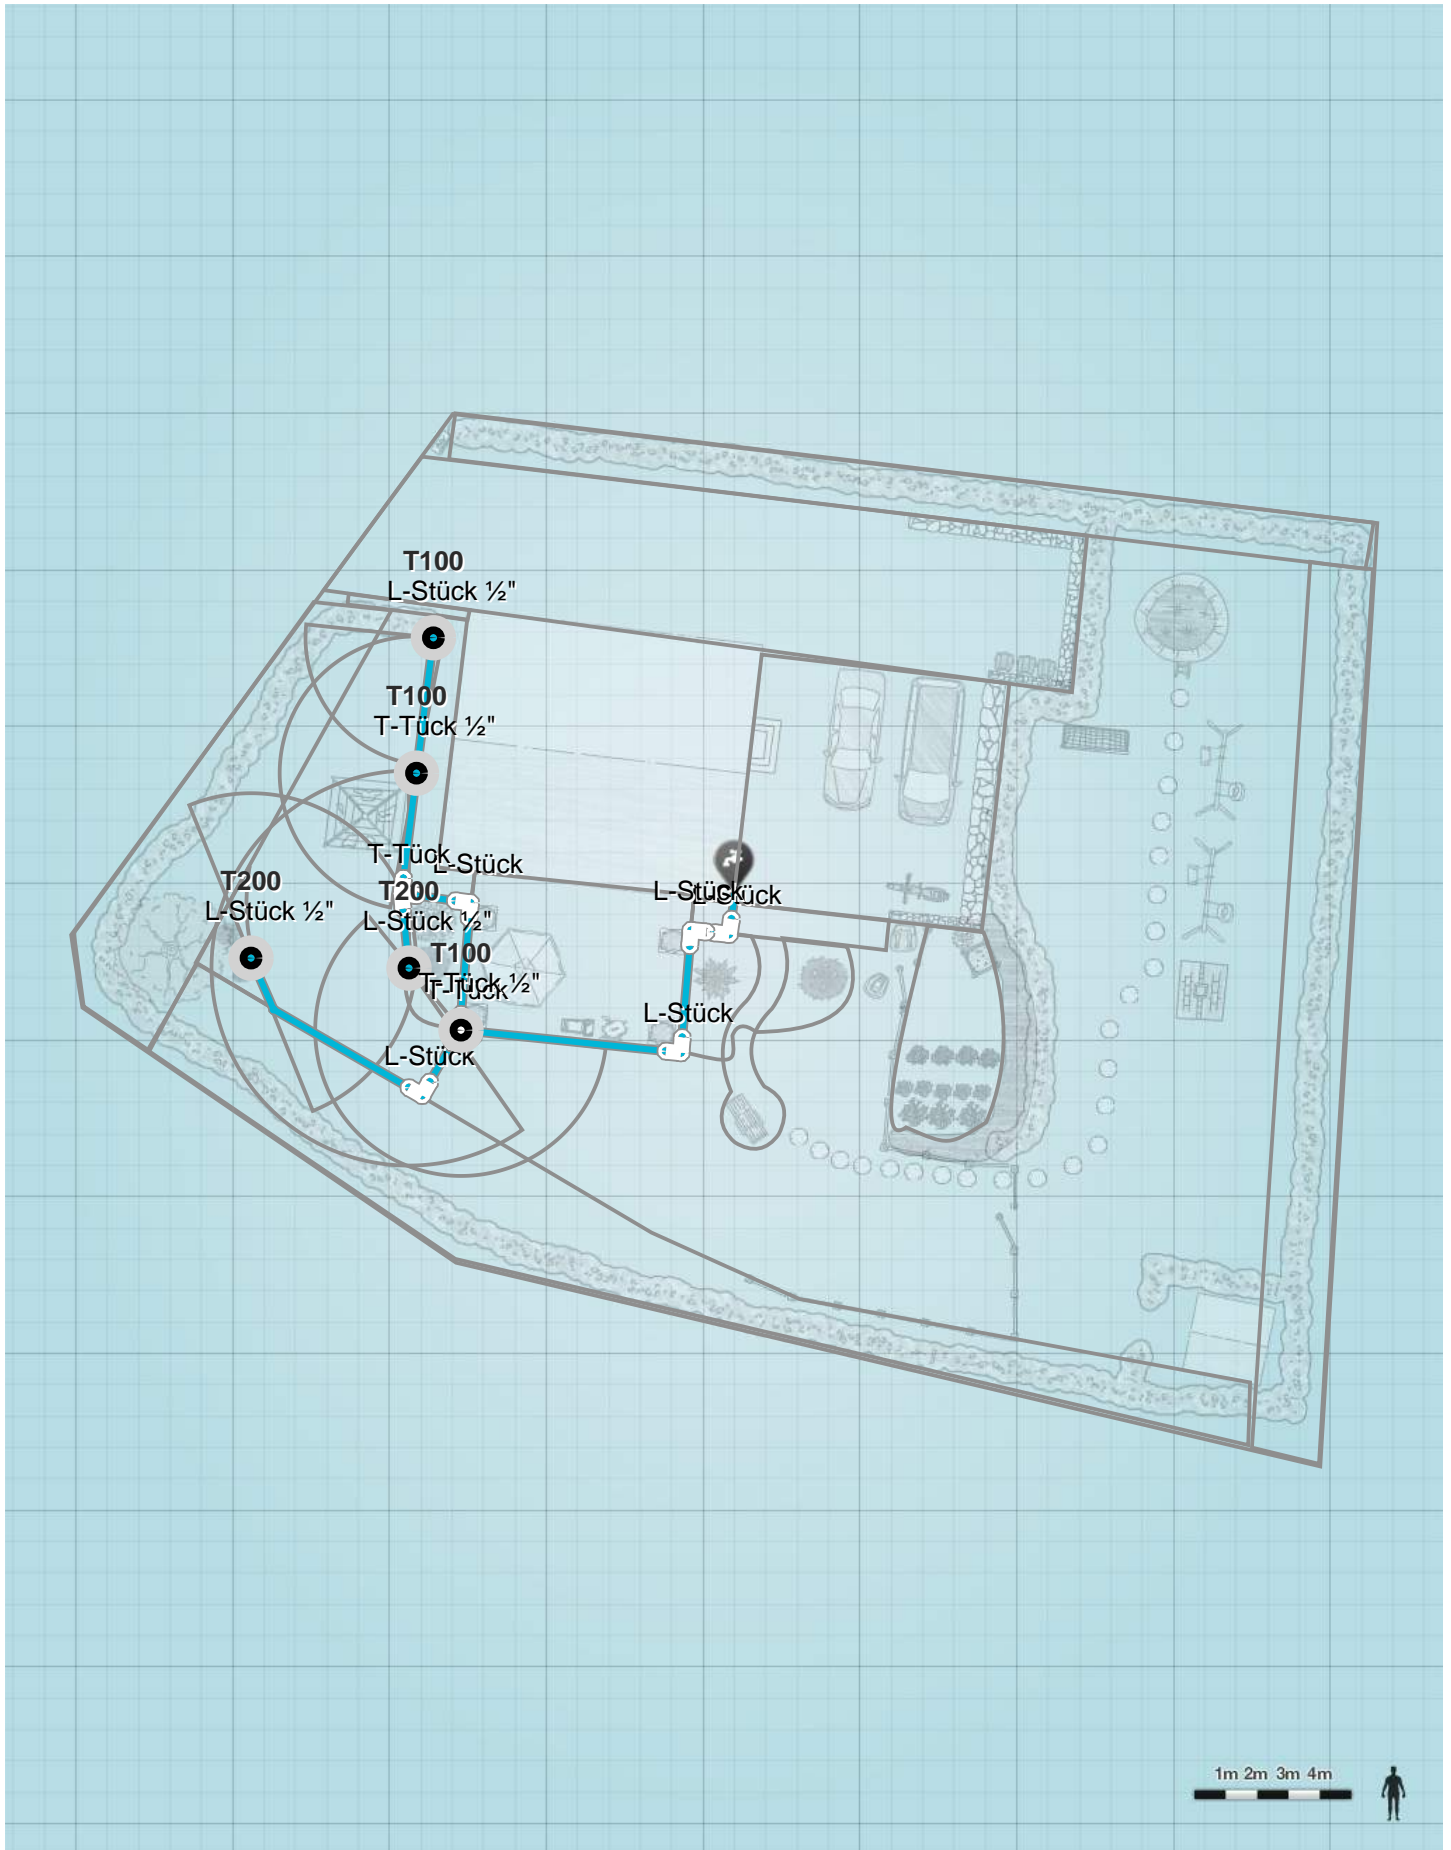

My Garden Plan Garten-Übersicht

Sprinklersystem-Planer 1/6 Sprinkler-Platzierung

Sprinklersystem-Planer 2/6 Rohrleitung

Sprinklersystem-Planer 3/6 Rohrleitung

Sprinklersystem-Planer 4/6 Rohrleitung

Sprinklersystem-Planer 5/6 Rohrleitung

Sprinklersystem-Planer 6/6 Rohrleitung

My Garden 1/2 Einkaufsliste

Suchen Sie nach einem GARDENA HÄndler in Ihrer Nähe

<http://www.gardena.com/at/retailer-locator/>

Zubehör

Menge	Art.- Nr.	Produktbezeichnung	Preis inkl. MwSt.
1	2722-20	Anschlussdose	22.49
2	1513-20	Adapter-Stück	10.98
5	2760-20	Entwässerungsventil	66.95

Rohre

Menge	Art.- Nr.	Produktbezeichnung	Preis inkl. MwSt.
17	2773-20	L-Stück 25 mm	89.99
8	2762-20	Verbinder 25 mm x 1"-Innengewinde	30.32
1	2761-20	Verbinder 25 mm x 3/4"-Innengewinde	3.79
4	2701-20	Verlegerohr 25 mm	411.96
5	2790-20	T-Stück 25 mm x 3/4"-Innengewinde	29.95
4	2771-20	T-Stück 25 mm	27.57
1	2718-20	Verlegerohr 25 mm	23.49

Menge	Art.- Nr.	Produktbezeichnung	Preis inkl. MwSt.
7	2786-20	T-Stück 25 mm x 1/2"-Außengewinde	43.33
8	2780-20	L-Stück 25 mm x 1/2"-Außengewinde	36.75
1	2781-20	L-Stück 25 mm x 3/4"-Außengewinde	4.59
3	2782-20	Winkelstück 25 mm x 1/2"-Außengewinde	19.17