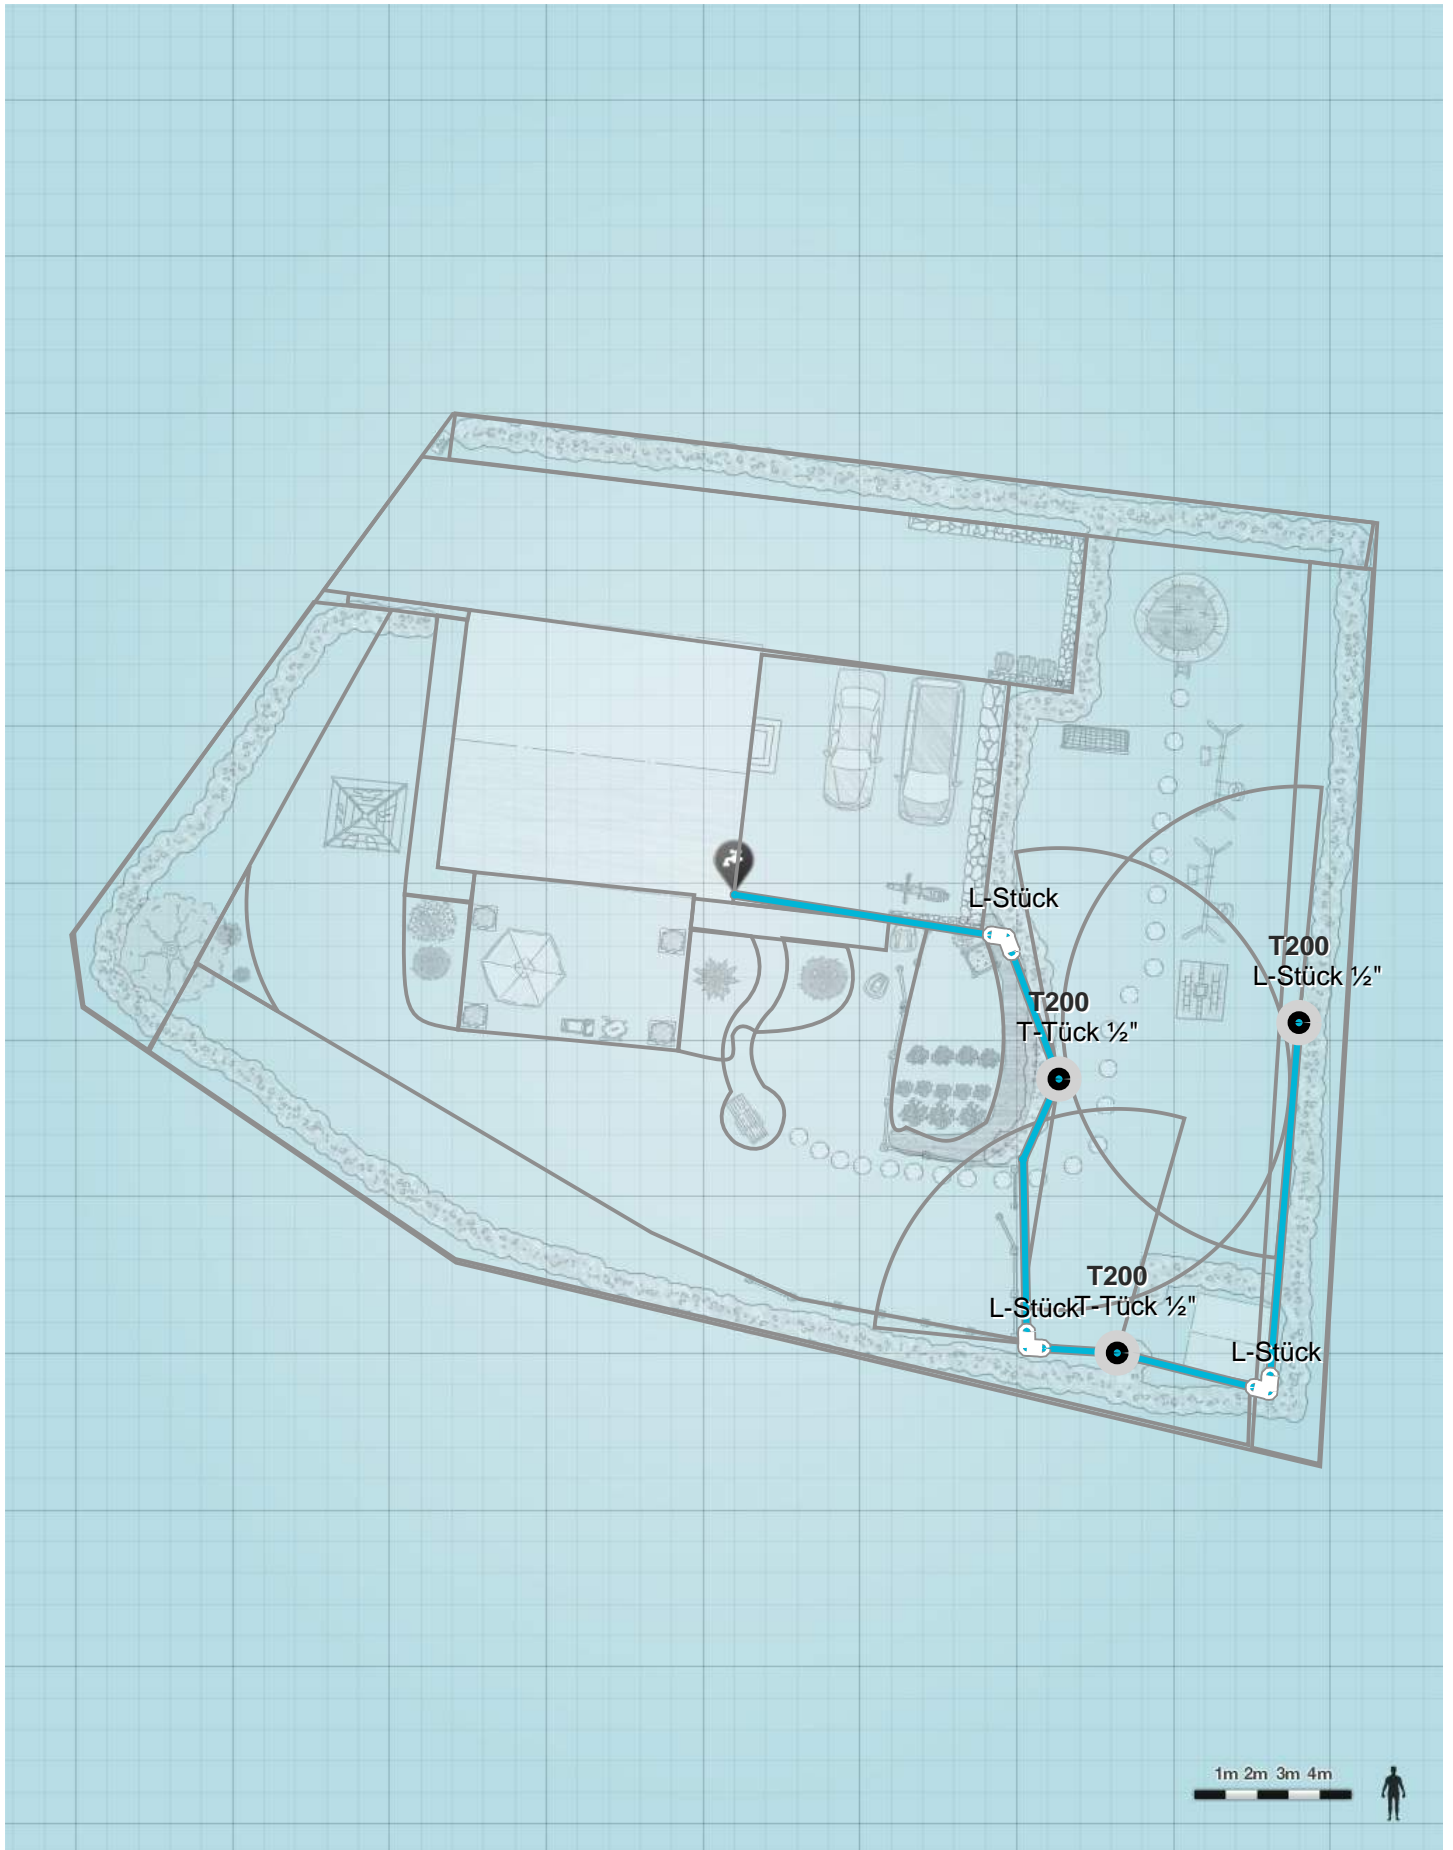

My Garden Plan Garten-Übersicht

Sprinklersystem-Planer 1/6 Sprinkler-Platzierung

Sprinklersystem-Planer 2/6 Rohrleitung

Sprinklersystem-Planer 3/6 Rohrleitung

Sprinklersystem-Planer 4/6 Rohrleitung

Sprinklersystem-Planer 5/6 Rohrleitung

Sprinklersystem-Planer 6/6 Rohrleitung

My Garden 1/2 Einkaufsliste

Suchen Sie nach einem GARDENA HÄndler in Ihrer Nähe

<http://www.gardena.com/at/retailer-locator/>

Zubehör

Menge	Art.- Nr.	Produktbezeichnung	Preis inkl. MwSt.
1	2722-20	Anschlussdose	22.49
2	1513-20	Adapter-Stück	10.98
5	2760-20	Entwässerungsventil	66.95

Rohre

Menge	Art.- Nr.	Produktbezeichnung	Preis inkl. MwSt.
17	2773-20	L-Stück 25 mm	89.99
8	2762-20	Verbinder 25 mm x 1"-Innengewinde	30.32
1	2761-20	Verbinder 25 mm x 3/4"-Innengewinde	3.79
4	2701-20	Verlegerohr 25 mm	411.96
5	2790-20	T-Stück 25 mm x 3/4"-Innengewinde	29.95
4	2771-20	T-Stück 25 mm	27.57
1	2718-20	Verlegerohr 25 mm	23.49

Menge	Art.- Nr.	Produktbezeichnung	Preis inkl. MwSt.
7	2786-20	T-Stück 25 mm x 1/2"-Außengewinde	43.33
8	2780-20	L-Stück 25 mm x 1/2"-Außengewinde	36.75
1	2781-20	L-Stück 25 mm x 3/4"-Außengewinde	4.59
3	2782-20	Winkelstück 25 mm x 1/2"-Außengewinde	19.17