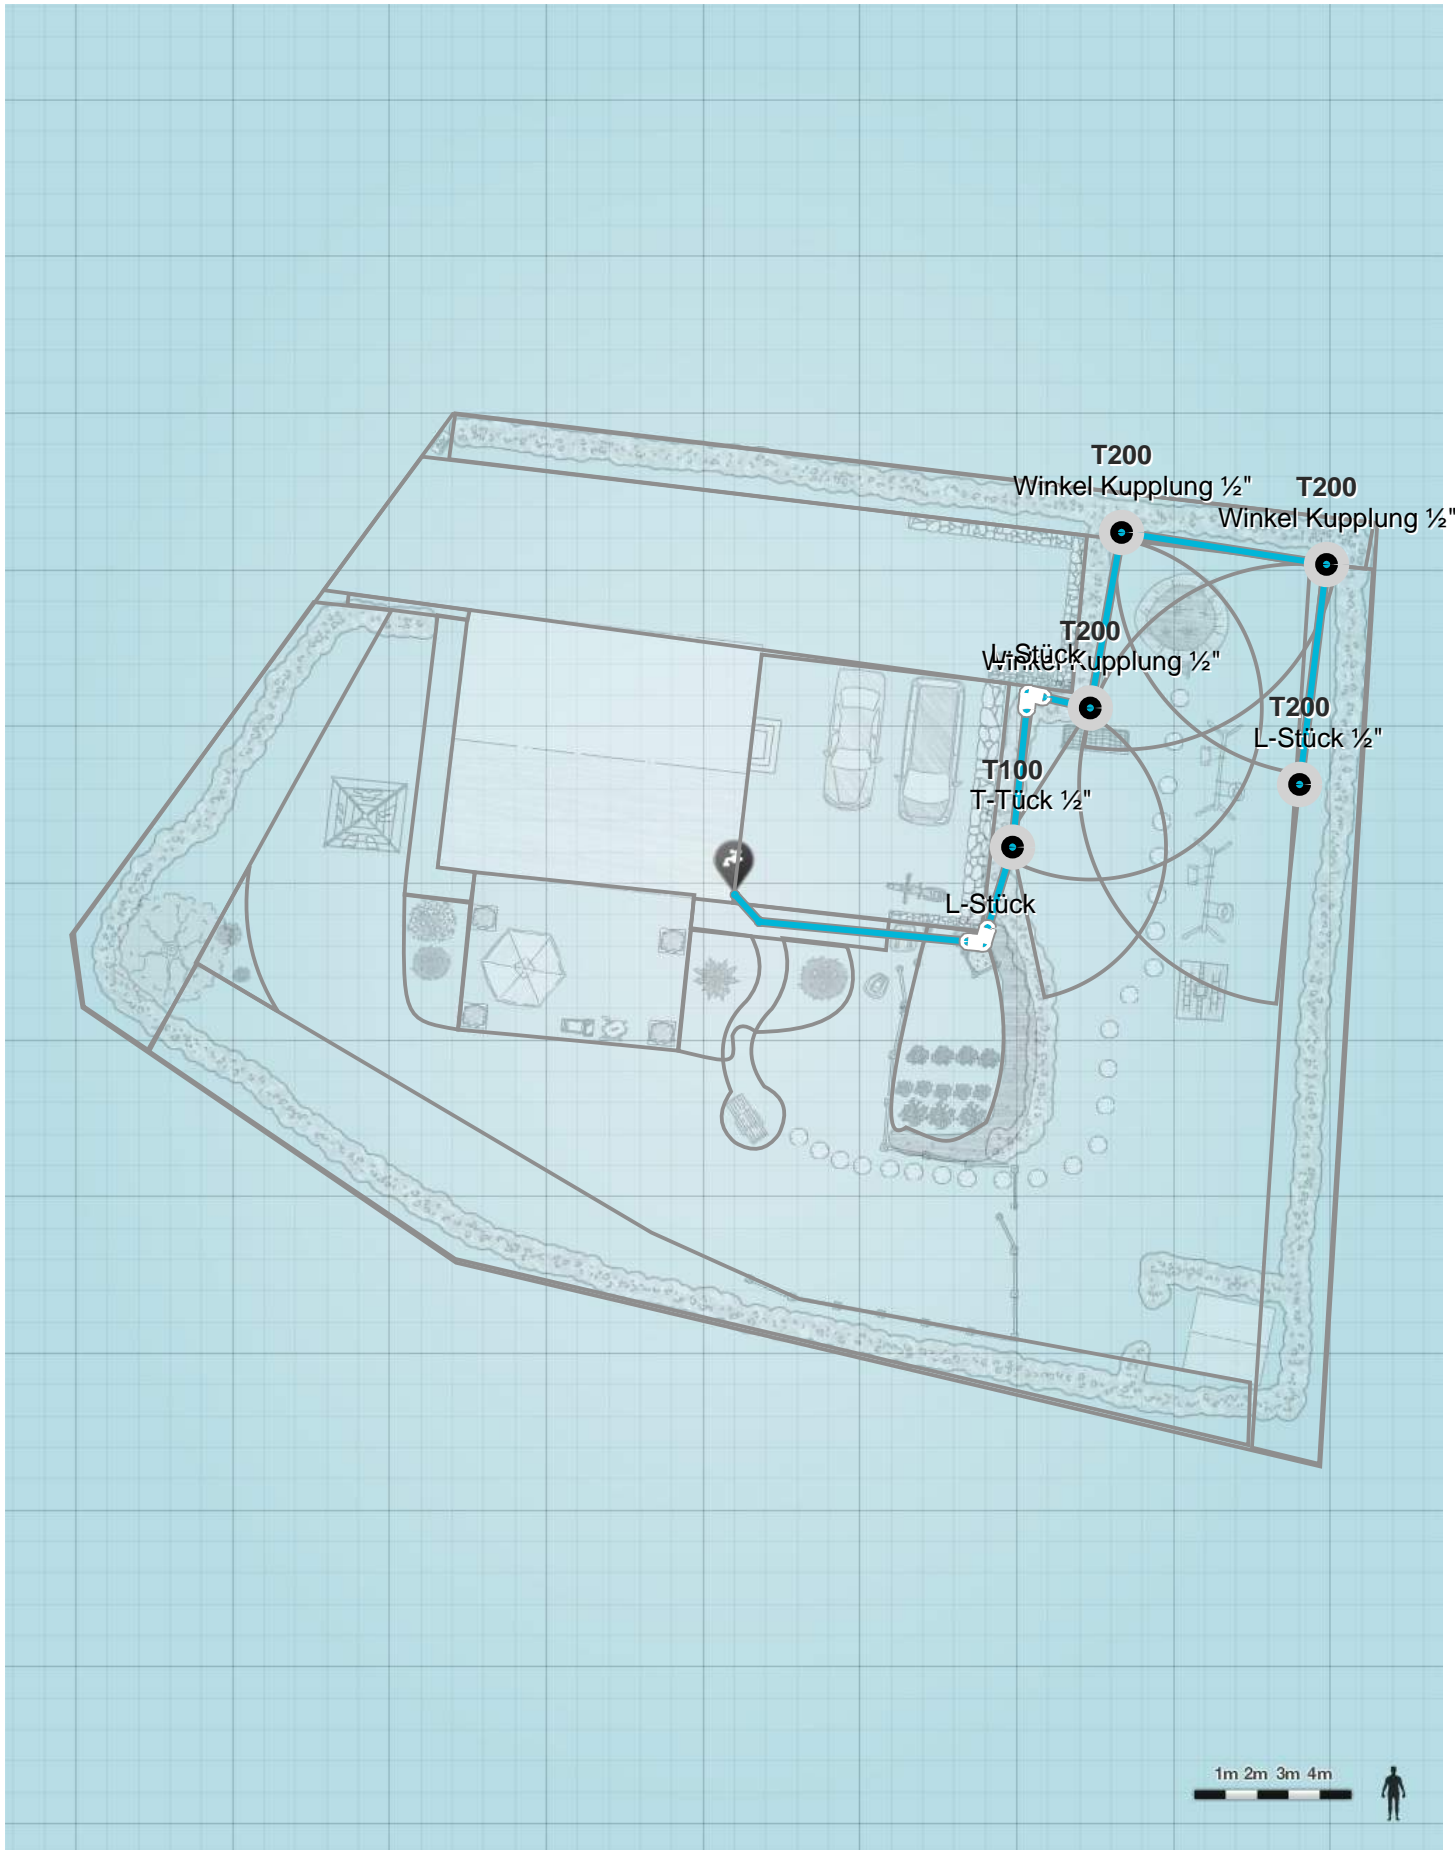

My Garden Plan Garten-Übersicht

Sprinklersystem-Planer 1/6 Sprinkler-Platzierung

Sprinklersystem-Planer 2/6 Rohrleitung

Sprinklersystem-Planer 3/6 Rohrleitung

Sprinklersystem-Planer 4/6 Rohrleitung

Sprinklersystem-Planer 5/6 Rohrleitung

Sprinklersystem-Planer 6/6 Rohrleitung

My Garden 1/2 Einkaufsliste

Suchen Sie nach einem GARDENA HÄndler in Ihrer Nähe

<http://www.gardena.com/at/retailer-locator/>

Zubehör

Menge	Art.- Nr.	Produktbezeichnung	Preis inkl. MwSt.
1	2722-20	Anschlussdose	22.49
2	1513-20	Adapter-Stück	10.98
5	2760-20	Entwässerungsventil	66.95

Rohre

Menge	Art.- Nr.	Produktbezeichnung	Preis inkl. MwSt.
17	2773-20	L-Stück 25 mm	89.99
8	2762-20	Verbinder 25 mm x 1"-Innengewinde	30.32
1	2761-20	Verbinder 25 mm x 3/4"-Innengewinde	3.79
4	2701-20	Verlegerohr 25 mm	411.96
5	2790-20	T-Stück 25 mm x 3/4"-Innengewinde	29.95
4	2771-20	T-Stück 25 mm	27.57
1	2718-20	Verlegerohr 25 mm	23.49

Menge	Art.- Nr.	Produktbezeichnung	Preis inkl. MwSt.
7	2786-20	T-Stück 25 mm x 1/2"-Außengewinde	43.33
8	2780-20	L-Stück 25 mm x 1/2"-Außengewinde	36.75
1	2781-20	L-Stück 25 mm x 3/4"-Außengewinde	4.59
3	2782-20	Winkelstück 25 mm x 1/2"-Außengewinde	19.17