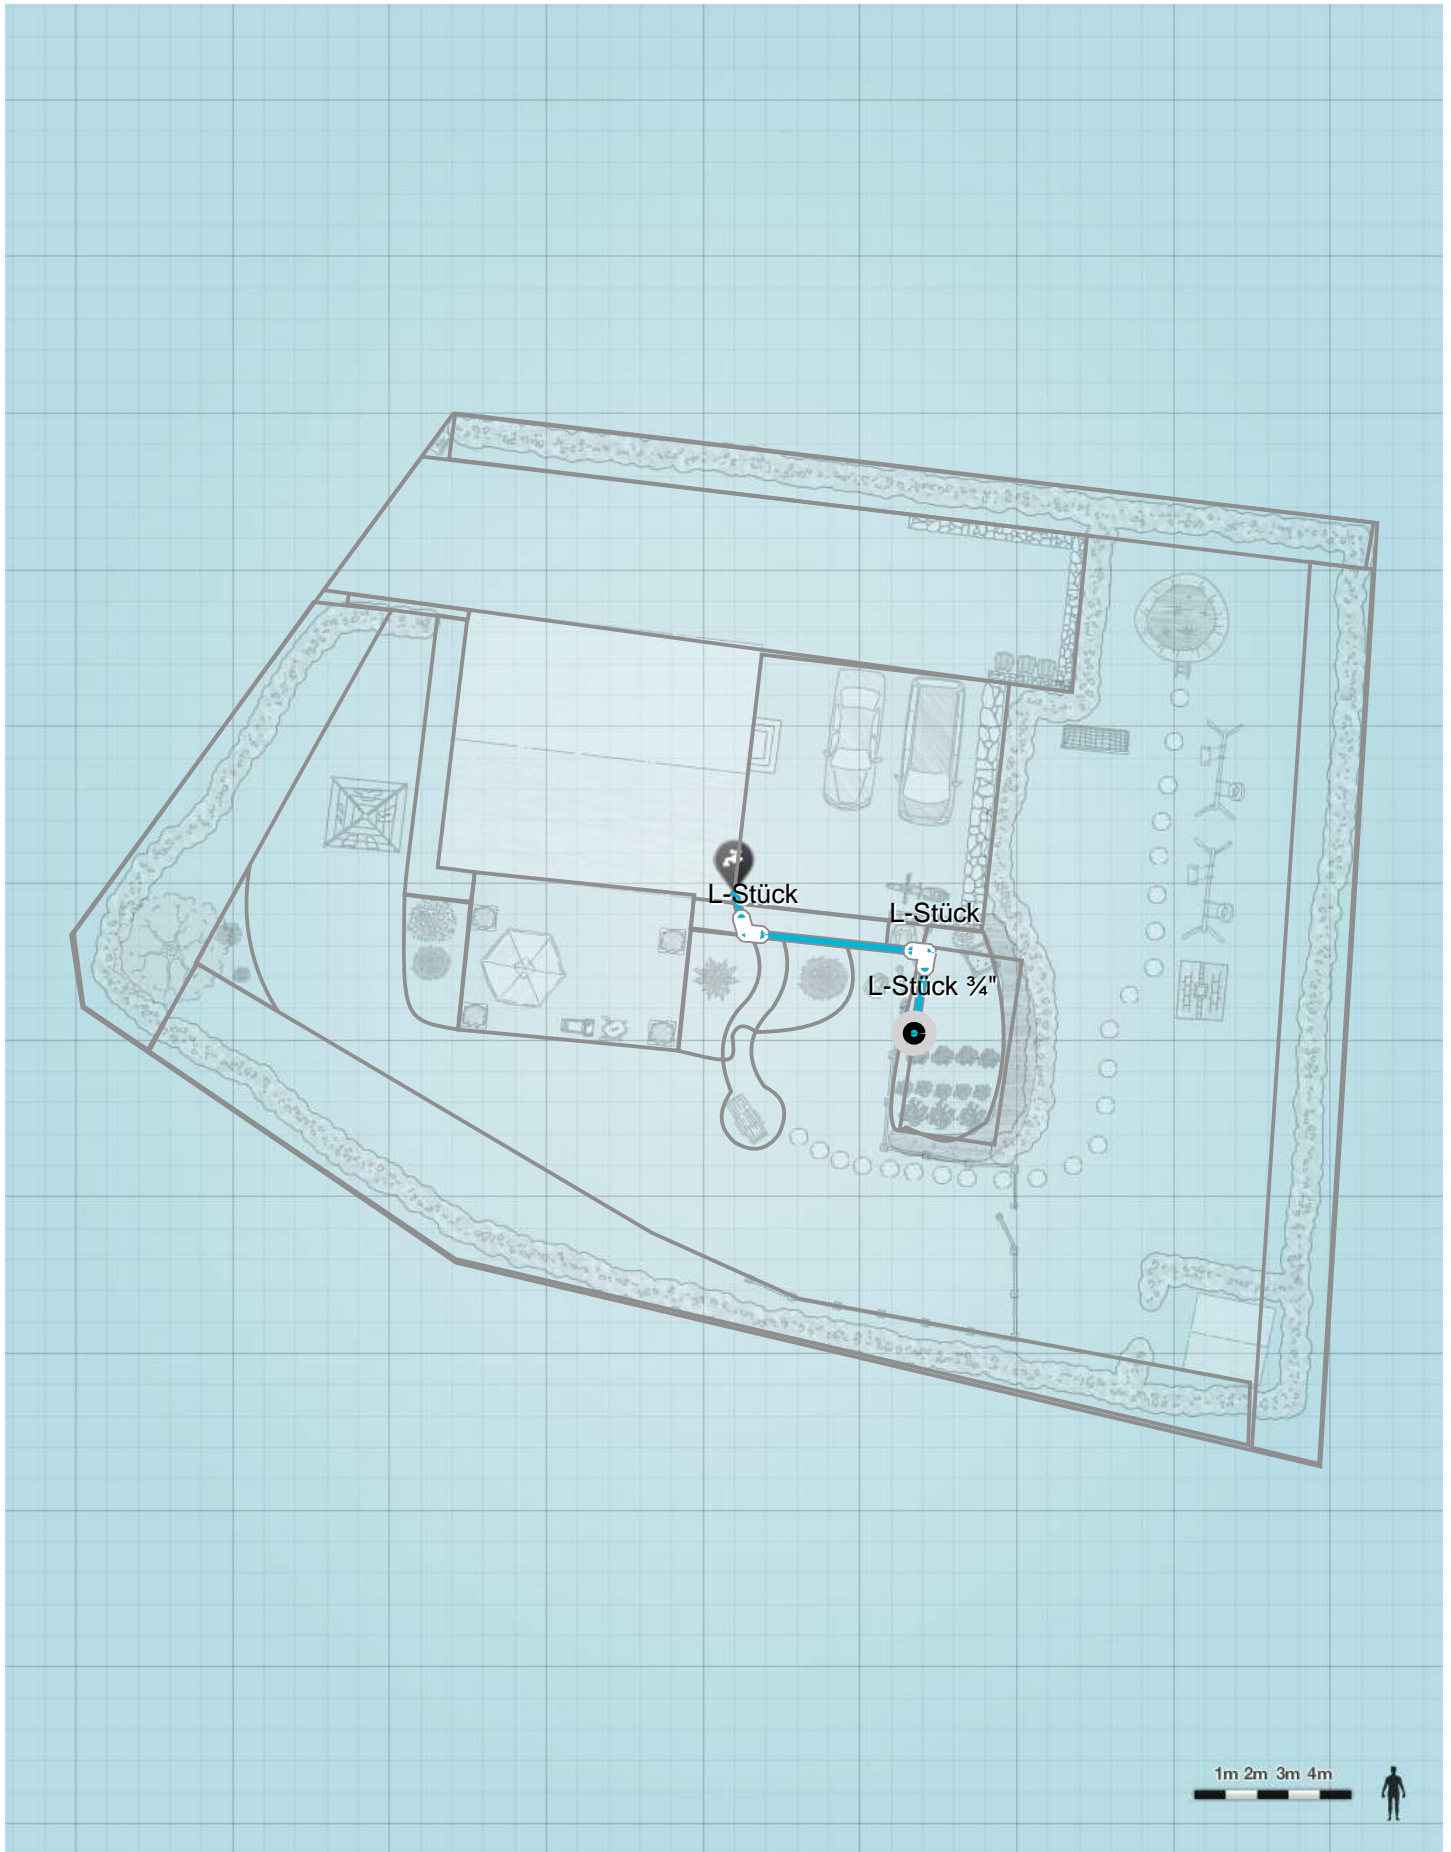

My Garden Plan Garten-Übersicht

Sprinklersystem-Planer 1/6 Sprinkler-Platzierung

Sprinklersystem-Planer 2/6 Rohrleitung

Sprinklersystem-Planer 3/6 Rohrleitung

Sprinklersystem-Planer 4/6 Rohrleitung

Sprinklersystem-Planer 5/6 Rohrleitung

Sprinklersystem-Planer 6/6 Rohrleitung

My Garden 1/2 Einkaufsliste

Suchen Sie nach einem GARDENA HÄndler in Ihrer Nähe

<http://www.gardena.com/at/retailer-locator/>

Zubehör

Menge	Art.- Nr.	Produktbezeichnung	Preis inkl. MwSt.
1	2722-20	Anschlussdose	22.49
2	1513-20	Adapter-Stück	10.98
5	2760-20	Entwässerungsventil	66.95