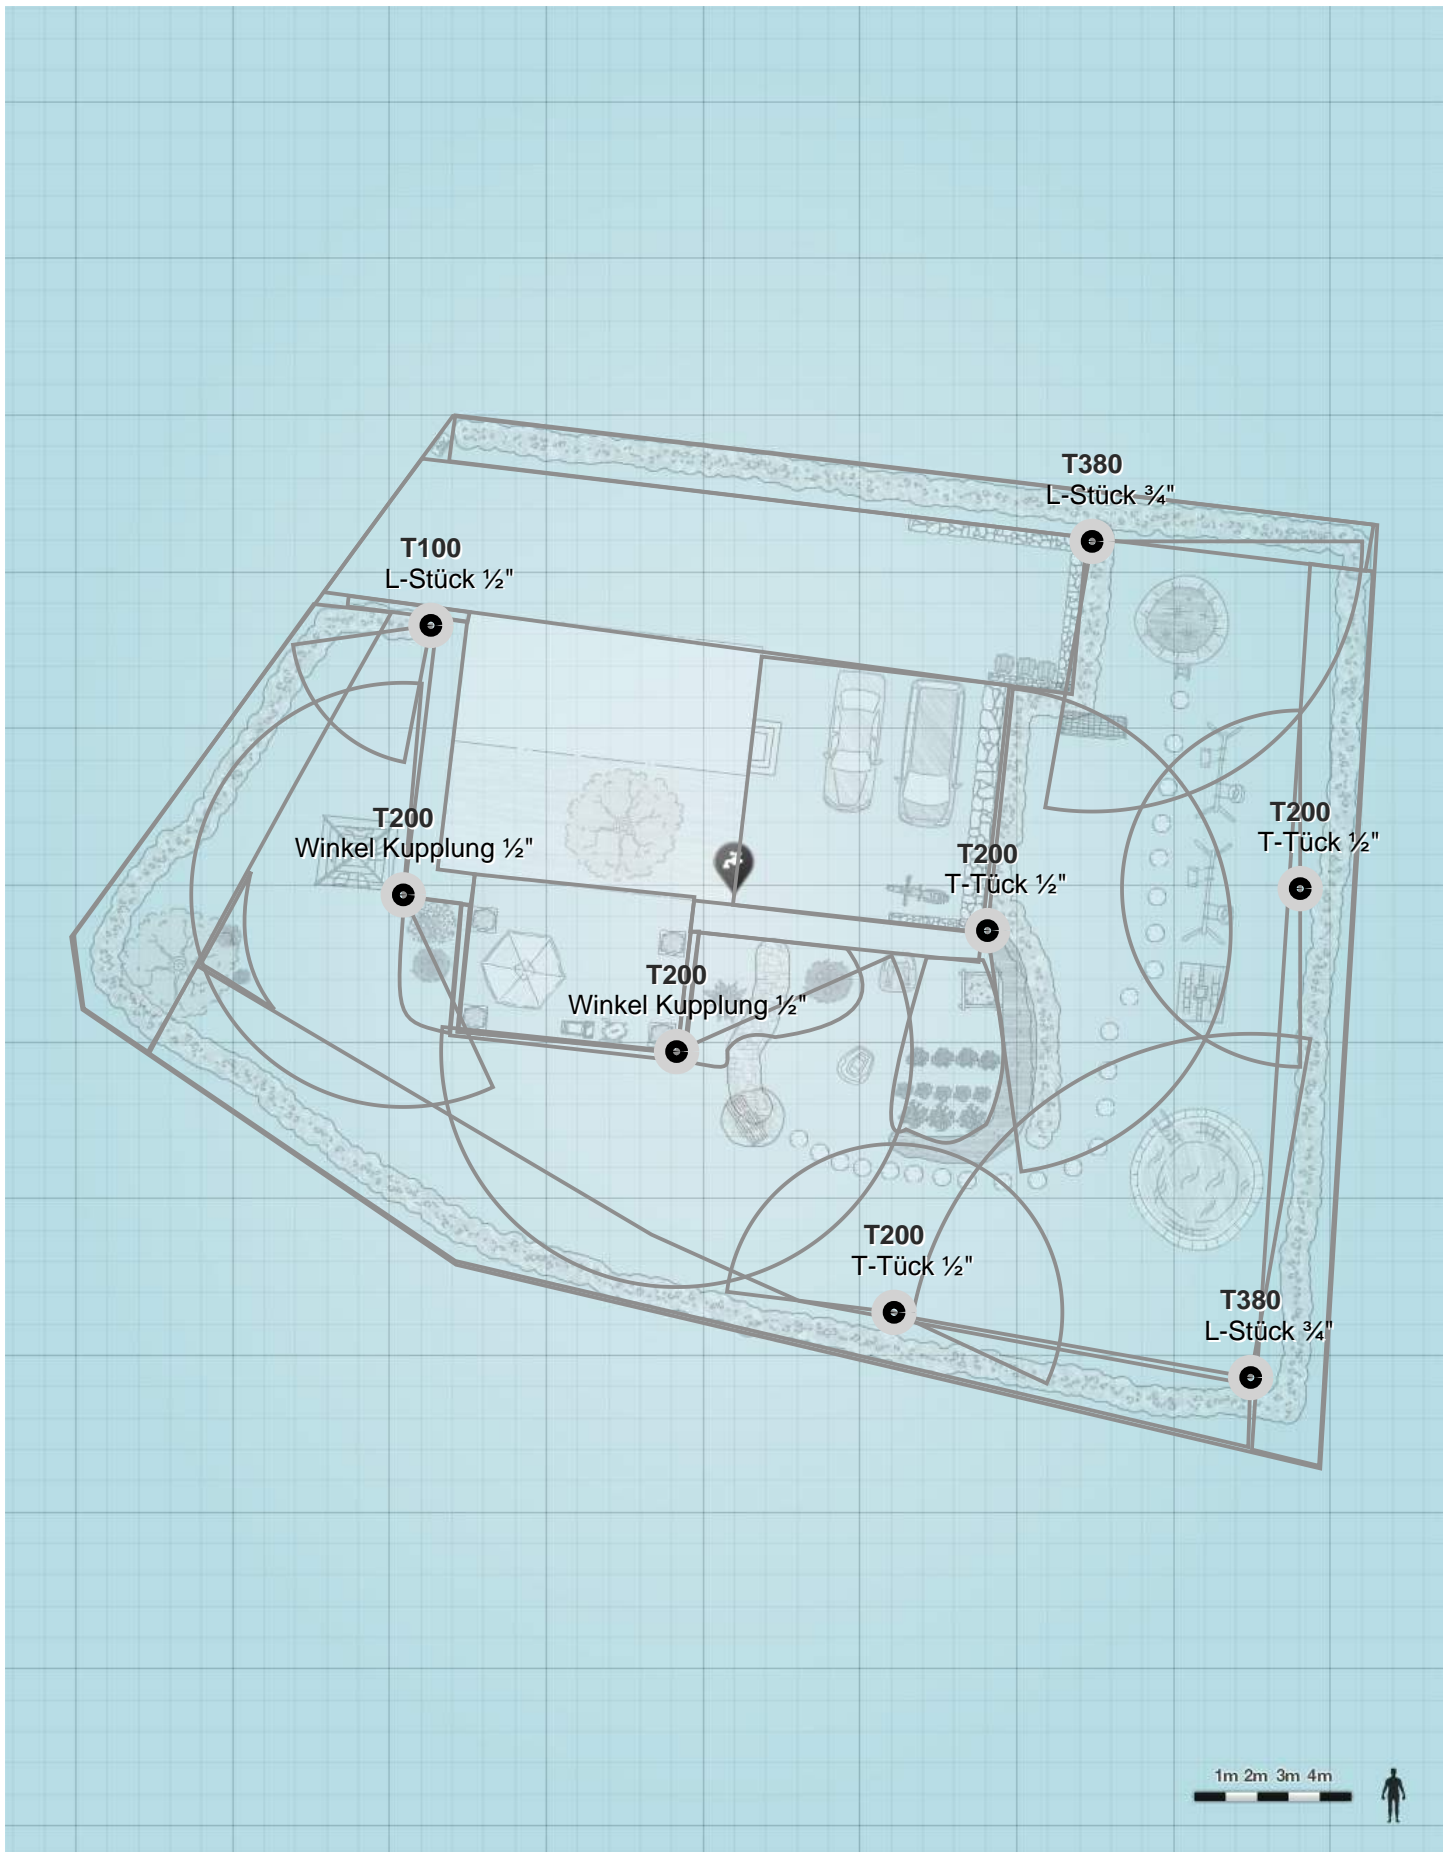

My Garden Plan Garten-Übersicht

Sprinklersystem-Planer 1/3 Sprinkler-Platzierung

Sprinklersystem-Planer 2/3 Rohrleitung

Sprinklersystem-Planer 3/3 Rohrleitung

My Garden 1/2 Einkaufsliste

Suchen Sie nach einem GARDENA HÄndler in Ihrer Nähe

<http://www.gardena.com/at/retailer-locator/>

Zubehör

Menge	Art.- Nr.	Produktbezeichnung	Preis inkl. MwSt.
1	2722-20	Anschlussdose	22.49
2	2760-20	Entwässerungsventil	26.78
2	1513-20	Adapter-Stück	10.98

Bewässerungssteuerung

Menge	Art.- Nr.	Produktbezeichnung	Preis inkl. MwSt.
1	1276-20	Bewässerungssteuerung 4040 modular	142.99
2	1278-20	Bewässerungsventil 24 V	99.98
1	1255-20	Ventilbox V3	81.99
1	1280-20	Verbindungskabel 24 V	51.99

Menge	Art.- Nr.	Produktbezeichnung	Preis inkl. MwSt.
3	2786-20	T-Stück 25 mm x 1/2"-Außengewinde	18.57
1	2780-20	L-Stück 25 mm x 1/2"-Außengewinde	4.59
2	2781-20	L-Stück 25 mm x 3/4"-Außengewinde	9.19
2	2782-20	Winkelstück 25 mm x 1/2"-Außengewinde	12.78