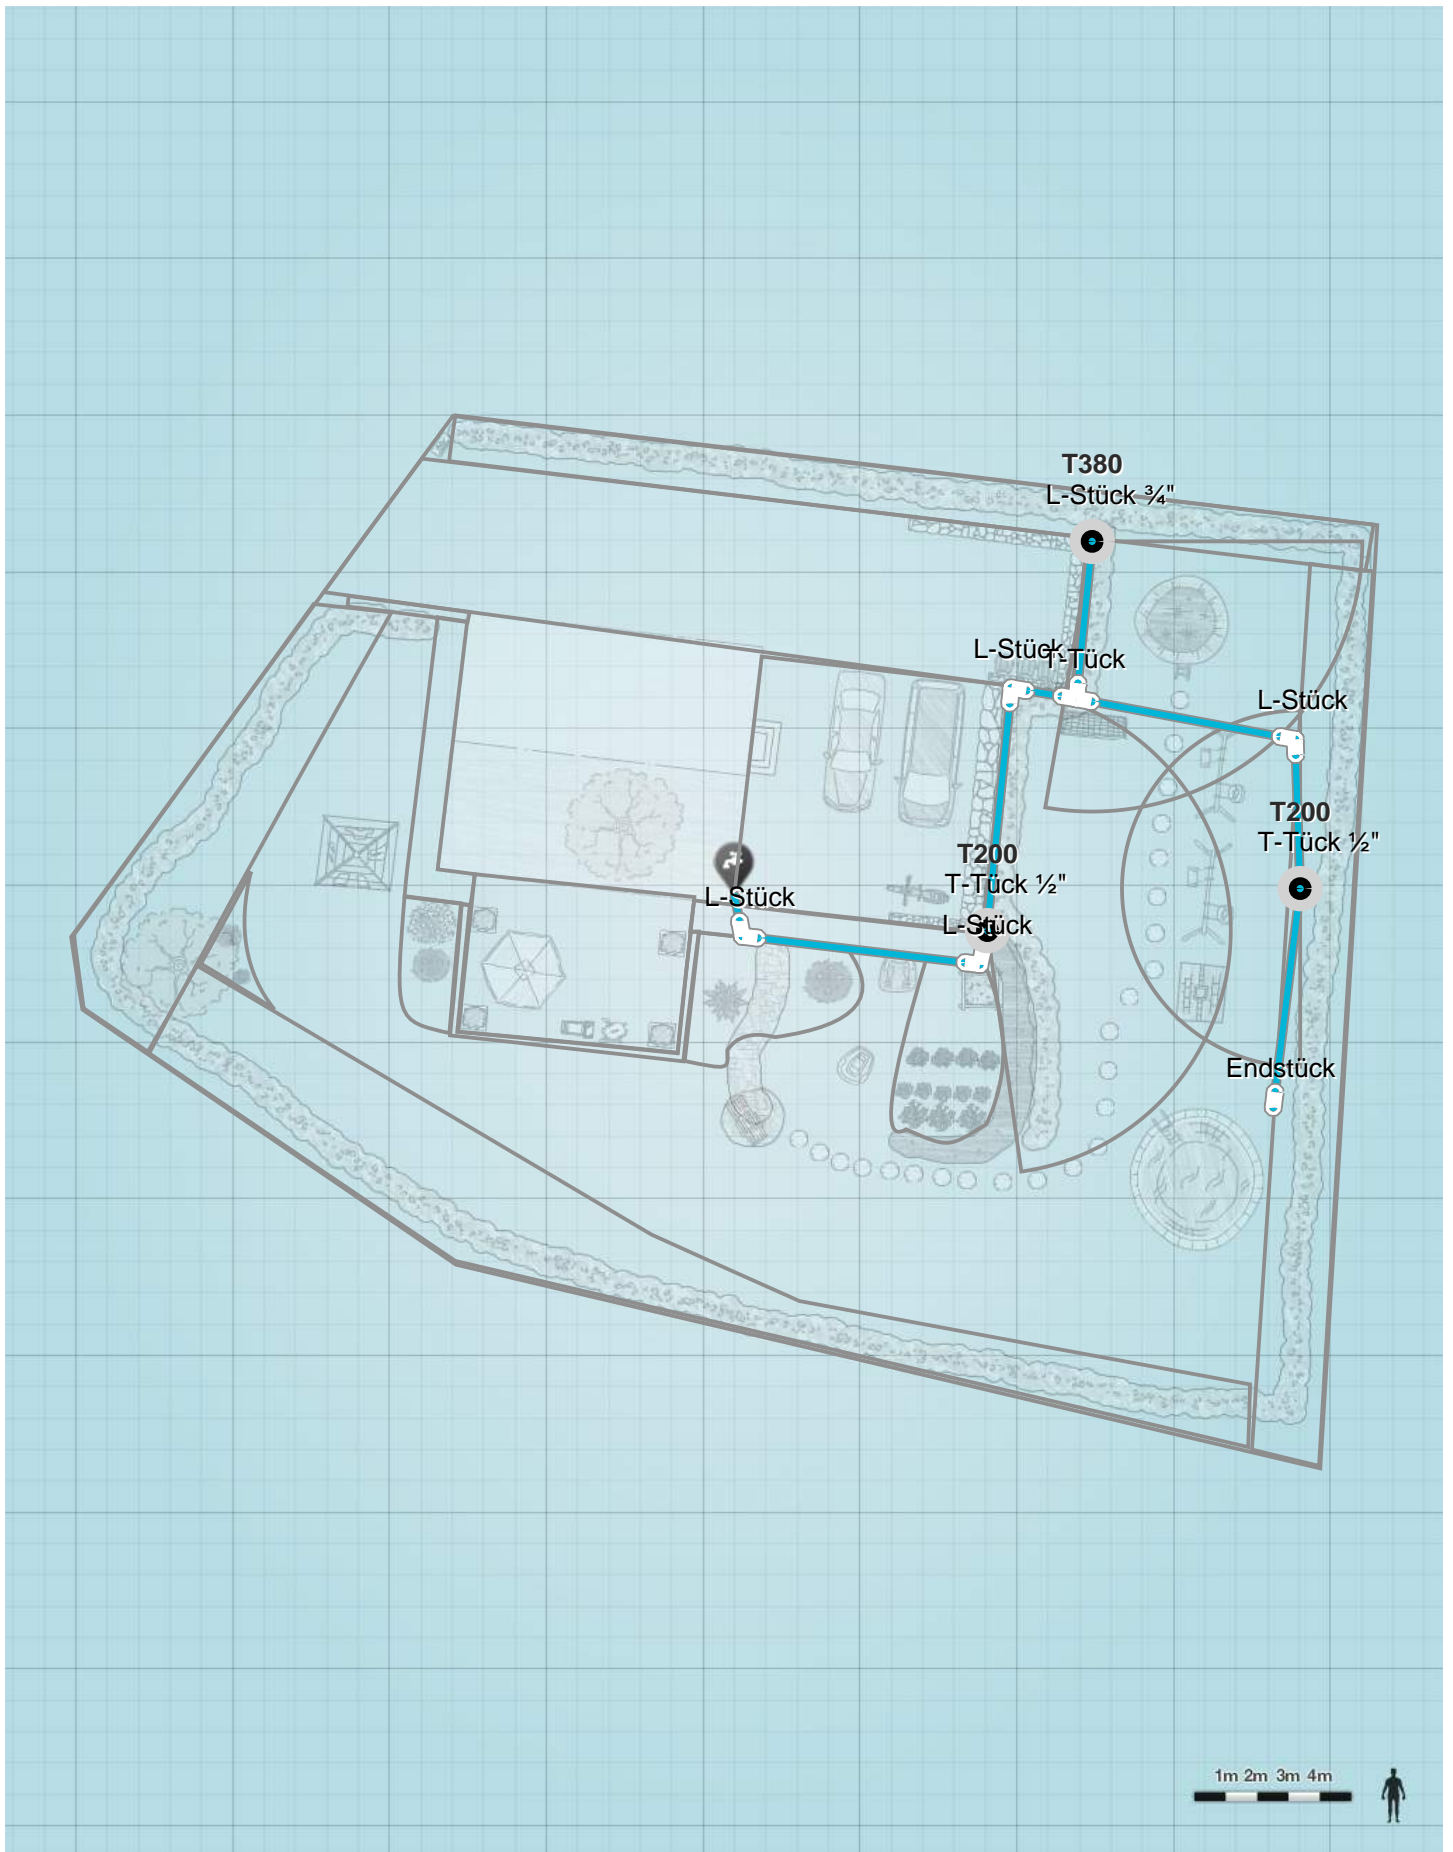

My Garden Plan Garten-Übersicht

Sprinklersystem-Planer 1/3 Sprinkler-Platzierung

Sprinklersystem-Planer 2/3 Rohrleitung

Sprinklersystem-Planer 3/3 Rohrleitung

My Garden 1/2 Einkaufsliste

Suchen Sie nach einem GARDENA HÄndler in Ihrer Nähe

<http://www.gardena.com/at/retailer-locator/>

Zubehör

Menge	Art.- Nr.	Produktbezeichnung	Preis inkl. MwSt.
1	2722-20	Anschlussdose	22.49
2	2760-20	Entwässerungsventil	26.78
2	1513-20	Adapter-Stück	10.98

Rohre

Menge	Art.- Nr.	Produktbezeichnung	Preis inkl. MwSt.
1	2778-20	Endstück 25 mm	3.79
2	2790-20	T-Stück 25 mm x 3/4"-Innengewinde	11.98
8	2773-20	L-Stück 25 mm	42.35
2	2771-20	T-Stück 25 mm	13.78
1	2761-20	Verbinder 25 mm x 3/4"-Innengewinde	3.79
2	2701-20	Verlegerohr 25 mm	205.98
3	2762-20	Verbinder 25 mm x 1"-Innengewinde	11.37
1	2700-20	Verlegerohr 25 mm	51.99

Menge	Art.- Nr.	Produktbezeichnung	Preis inkl. MwSt.
3	2786-20	T-Stück 25 mm x 1/2"-Außengewinde	18.57
1	2780-20	L-Stück 25 mm x 1/2"-Außengewinde	4.59
2	2781-20	L-Stück 25 mm x 3/4"-Außengewinde	9.19
2	2782-20	Winkelstück 25 mm x 1/2"-Außengewinde	12.78