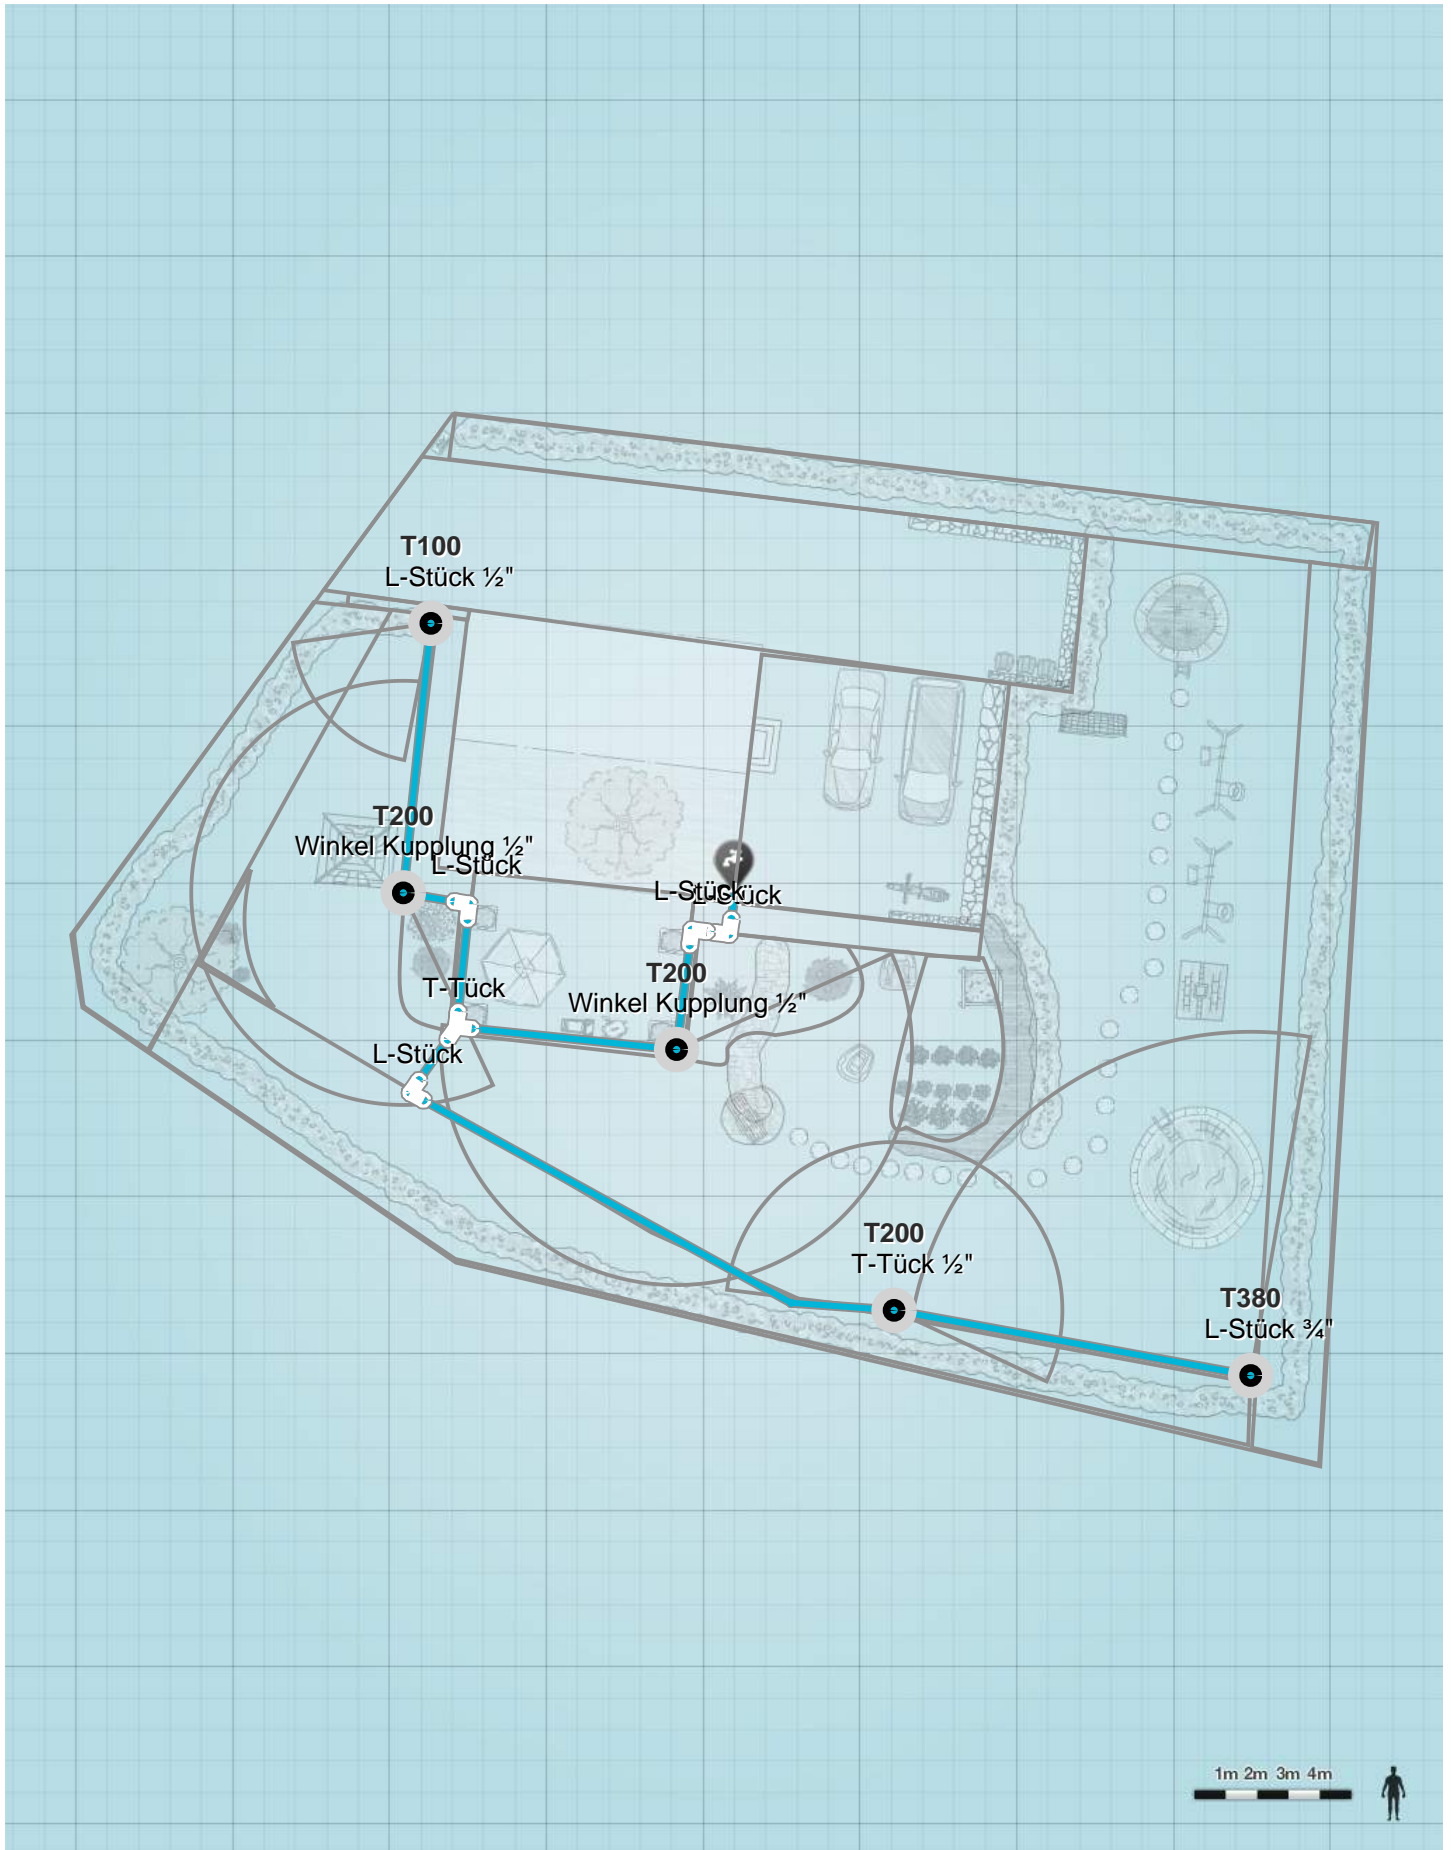

My Garden Plan Garten-Übersicht

Sprinklersystem-Planer 1/3 Sprinkler-Platzierung

Sprinklersystem-Planer 2/3 Rohrleitung

Sprinklersystem-Planer 3/3 Rohrleitung

My Garden 1/2 Einkaufsliste

Suchen Sie nach einem GARDENA HÄndler in Ihrer Nähe

<http://www.gardena.com/at/retailer-locator/>

Zubehör

Menge	Art.- Nr.	Produktbezeichnung	Preis inkl. MwSt.
1	2722-20	Anschlussdose	22.49
2	2760-20	Entwässerungsventil	26.78
2	1513-20	Adapter-Stück	10.98

Rohre

Menge	Art.- Nr.	Produktbezeichnung	Preis inkl. MwSt.
1	2778-20	Endstück 25 mm	3.79
2	2790-20	T-Stück 25 mm x 3/4"-Innengewinde	11.98
8	2773-20	L-Stück 25 mm	42.35
2	2771-20	T-Stück 25 mm	13.78
1	2761-20	Verbinder 25 mm x 3/4"-Innengewinde	3.79
2	2701-20	Verlegerohr 25 mm	205.98
3	2762-20	Verbinder 25 mm x 1"-Innengewinde	11.37
1	2700-20	Verlegerohr 25 mm	51.99

Menge	Art.- Nr.	Produktbezeichnung	Preis inkl. MwSt.
3	2786-20	T-Stück 25 mm x 1/2"-Außengewinde	18.57
1	2780-20	L-Stück 25 mm x 1/2"-Außengewinde	4.59
2	2781-20	L-Stück 25 mm x 3/4"-Außengewinde	9.19
2	2782-20	Winkelstück 25 mm x 1/2"-Außengewinde	12.78