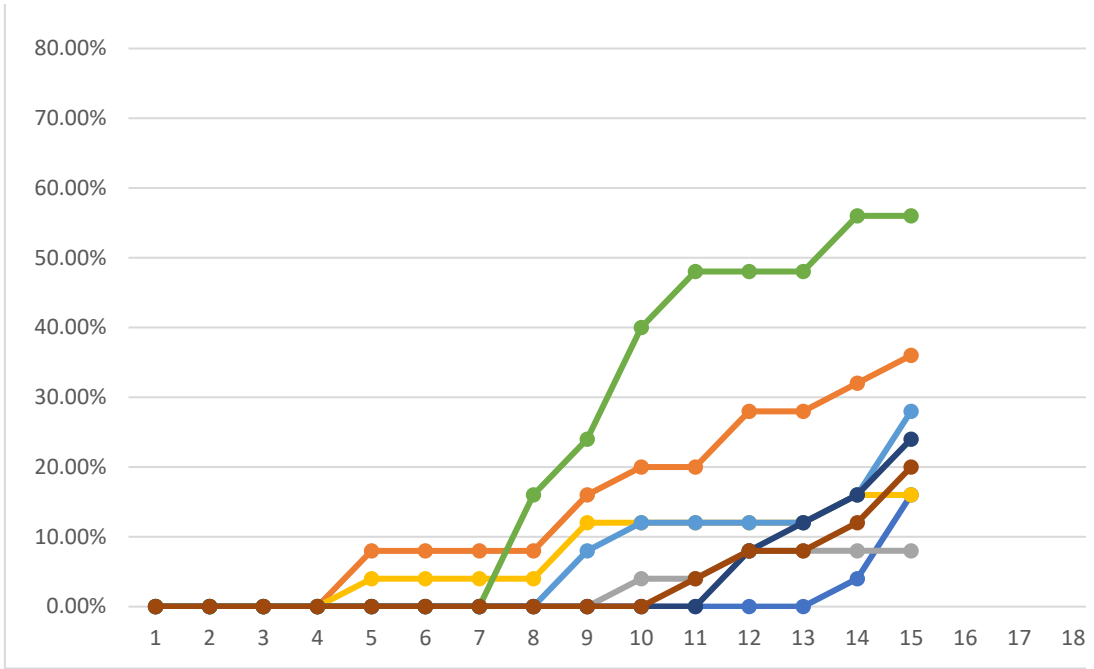

Tag20	Tag21	Anzahl gekeimte Samen
		4
		9
		2
		4
		7
		14
		6
		5

Tatsächliche Anzahl

	Tag1 28.12.	Tag2	Tag3	Tag4	Tag5	Tag6	Tag4	Tag5	Tag6
A1									
B1									
A2									
B2									
A3									
B3									
A4									
B4									

Anzahl Diagramm

	Tag1 28.12.	Tag2	Tag3	Tag4	Tag5 01.01	Tag6	Tag7	Tag8	Tag9
A1									
B1									
A2									
B2									
A3									
B3									
A4									
B4									

Prozent von 25

	Tag1 28.12.	Tag2	Tag3	Tag4	Tag5 01.01	Tag6	Tag7	Tag8	Tag9
A1	0%	0%	0%	0%	0%	0%	0%	0%	0%
B1	0%	0%	0%	0%	0%	0%	0%	0%	0%
A2	0%	0%	0%	0%	0%	0%	0%	0%	0%
B2	0%	0%	0%	0%	0%	0%	0%	0%	0%
A3	0%	0%	0%	0%	0%	0%	0%	0%	0%
B3	0%	0%	0%	0%	0%	0%	0%	0%	0%
A4	0%	0%	0%	0%	0%	0%	0%	0%	0%
B4	0%	0%	0%	0%	0%	0%	0%	0%	0%

Abkürzungserläuterung

A Lombardo Flora elite

B Blockpaprika rot Rewe Pyro

- 1 Leitungswasser
- 2 Dest. Wasser
- 3 VE-Wasser
- 4 Regenwasser

Temperatur

Tag7	Tag8	Tag9	Tag10	Tag11	Tag12	Tag13	Tag14	Tag15

Tag10	Tag11	Tag12	Tag13	Tag14	Tag15	Tag17	Tag18	Tag19

Tag10	Tag11	Tag12	Tag13	Tag14	Tag15	Tag17	Tag18	Tag19
0%	0%	0%	0%	0%				
0%	0%	0%	0%	0%				
0%	0%	0%	0%	0%				
0%	0%	0%	0%	0%				
0%	0%	0%	0%	0%				
0%	0%	0%	0%	0%				
0%	0%	0%	0%	0%				

- A1
- B1
- A2
- B2
- A3
- B3
- A4
- B4