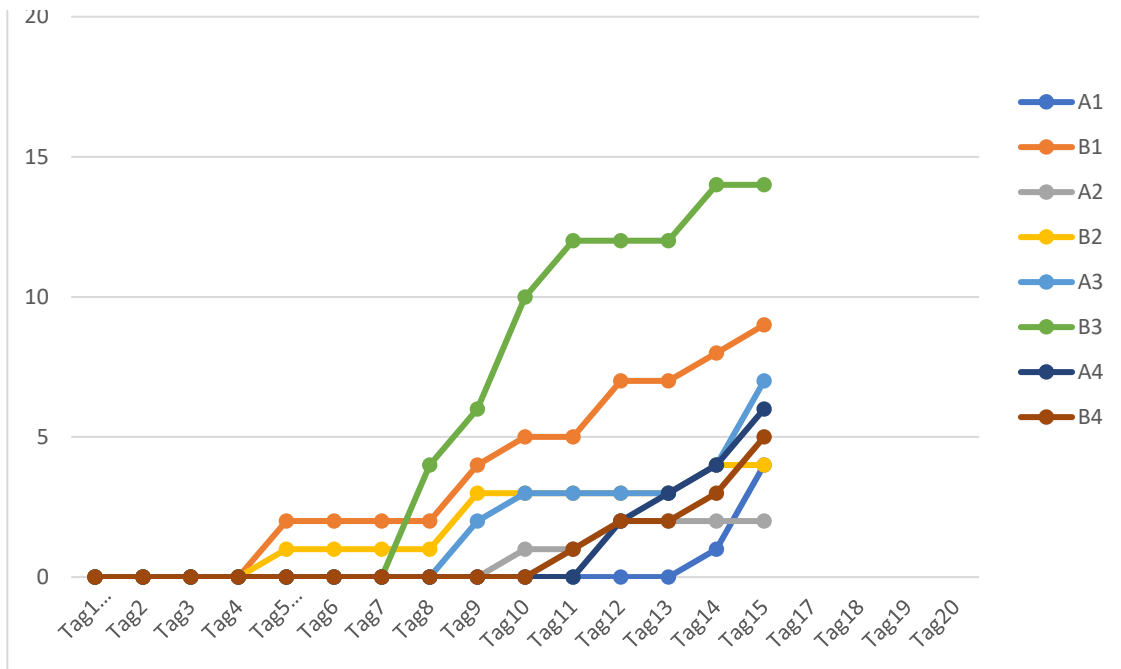

Tatsächliche Anzahl

	Tag1 28.12.	Tag2	Tag3	Tag4	Tag5	Tag6	Tag4	Tag5	Tag6	Tag7	Tag8
A1											
B1					2						
A2											
B2					1						
A3											
B3											4
A4											
B4											

Anzahl Diagramm

	Tag1 28.12.	Tag2	Tag3	Tag4	Tag5 01.01	Tag6	Tag7	Tag8	Tag9	Tag10	Tag11
A1	0	0	0	0	0	0	0	0	0	0	0
B1	0	0	0	0	2	2	2	2	4	5	5
A2	0	0	0	0	0	0	0	0	0	1	1
B2	0	0	0	0	1	1	1	1	3	3	3
A3	0	0	0	0	0	0	0	0	2	3	3
B3	0	0	0	0	0	0	0	4	6	10	12
A4	0	0	0	0	0	0	0	0	0	0	0
B4	0	0	0	0	0	0	0	0	0	0	1

Prozent von 25

	Tag1 28.12.	Tag2	Tag3	Tag4	Tag5 01.01	Tag6	Tag7	Tag8	Tag9	Tag10	Tag11
A1	0%	0%	0%	0%	0%	0%	0%	0%	0%	0%	0%
B1	0%	0%	0%	0%	8%	8%	8%	8%	16%	20%	20%
A2	0%	0%	0%	0%	0%	0%	0%	0%	0%	4%	4%
B2	0%	0%	0%	0%	4%	4%	4%	4%	12%	12%	12%
A3	0%	0%	0%	0%	0%	0%	0%	0%	8%	12%	12%
B3	0%	0%	0%	0%	0%	0%	0%	16%	24%	40%	48%
A4	0%	0%	0%	0%	0%	0%	0%	0%	0%	0%	0%
B4	0%	0%	0%	0%	0%	0%	0%	0%	0%	0%	4%

Tag20	Tag21	Anzahl gekeimte Samen
		4
		9
		2
		4
		7
		14
		6
		5

Tatsächliche Anzahl

	Tag1 28.12.	Tag2	Tag3	Tag4	Tag5	Tag6	Tag4	Tag5	Tag6
A1									
B1									
A2									
B2									
A3									
B3									
A4									
B4									