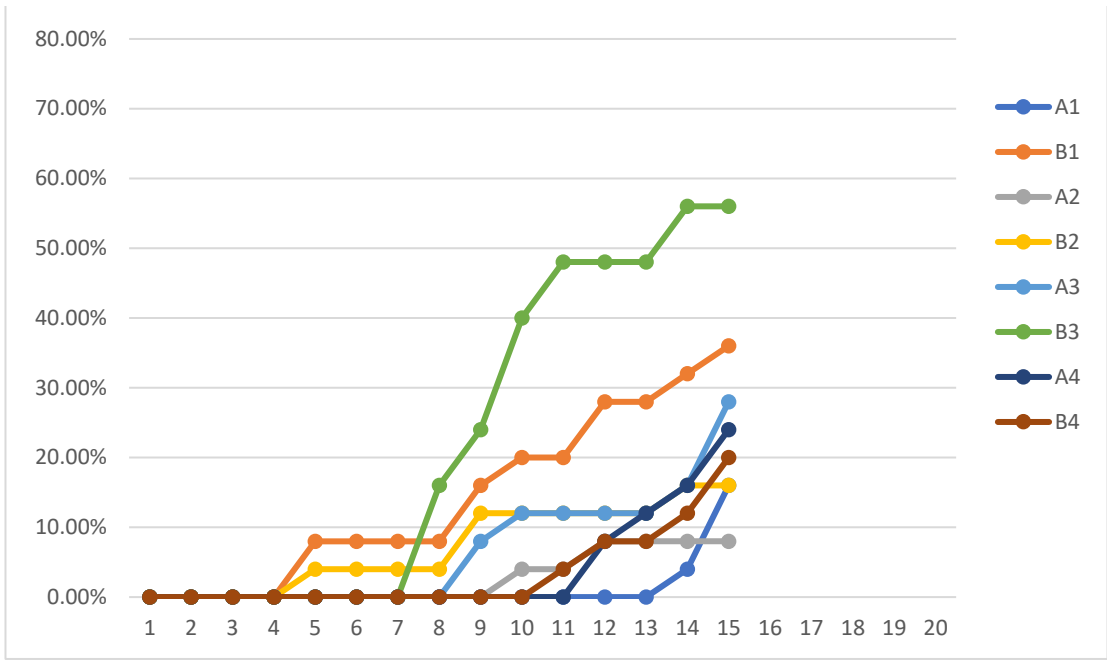

Prozent von 25

	Tag1 28.12.	Tag2	Tag3	Tag4	Tag5 01.01	Tag6	Tag7	Tag8	Tag9	Tag10	Tag11
A1	0%	0%	0%	0%	0%	0%	0%	0%	0%	0%	0%
B1	0%	0%	0%	0%	8%	8%	8%	8%	16%	20%	20%
A2	0%	0%	0%	0%	0%	0%	0%	0%	0%	4%	4%
B2	0%	0%	0%	0%	4%	4%	4%	4%	12%	12%	12%
A3	0%	0%	0%	0%	0%	0%	0%	0%	8%	12%	12%
B3	0%	0%	0%	0%	0%	0%	0%	16%	24%	40%	48%
A4	0%	0%	0%	0%	0%	0%	0%	0%	0%	0%	0%
B4	0%	0%	0%	0%	0%	0%	0%	0%	0%	0%	4%

Abkürzungserläuterung

A Lombardo Flora elite

B Blockpaprika rot Rewe Pyro

1 Leitungswasser

2 Dest. Wasser

3 VE-Wasser

4 Regenwasser

tur konstand 26°C

Tag9	Tag10	Tag11	Tag12	Tag13	Tag14	Tag15	Tag16	Tag17	Tag18	Tag19
					1	3				
2	1		2		1	1				
	1		1		0					
2	0				1					
2	1				1	3				
2	4	2			2					
			2	1	1	2				
		1	1		1	2				

Tag12	Tag13	Tag14	Tag15	Tag17	Tag18	Tag19	Tag20	Tag21	Anzahl gekeimte Samen
0	0	1	4						4
7	7	8	9						9
2	2	2	2						2
3	3	4	4						4
3	3	4	7						7
12	12	14	14						14
2	3	4	6						6
2	2	3	5						5

Tag12	Tag13	Tag14	Tag15	Tag17	Tag18	Tag19	Tag20	Tag21
0%	0%	4%	16%					
28%	28%	32%	36%					
8%	8%	8%	8%					
12%	12%	16%	16%					
12%	12%	16%	28%					
48%	48%	56%	56%					
8%	12%	16%	24%					
8%	8%	12%	20%					