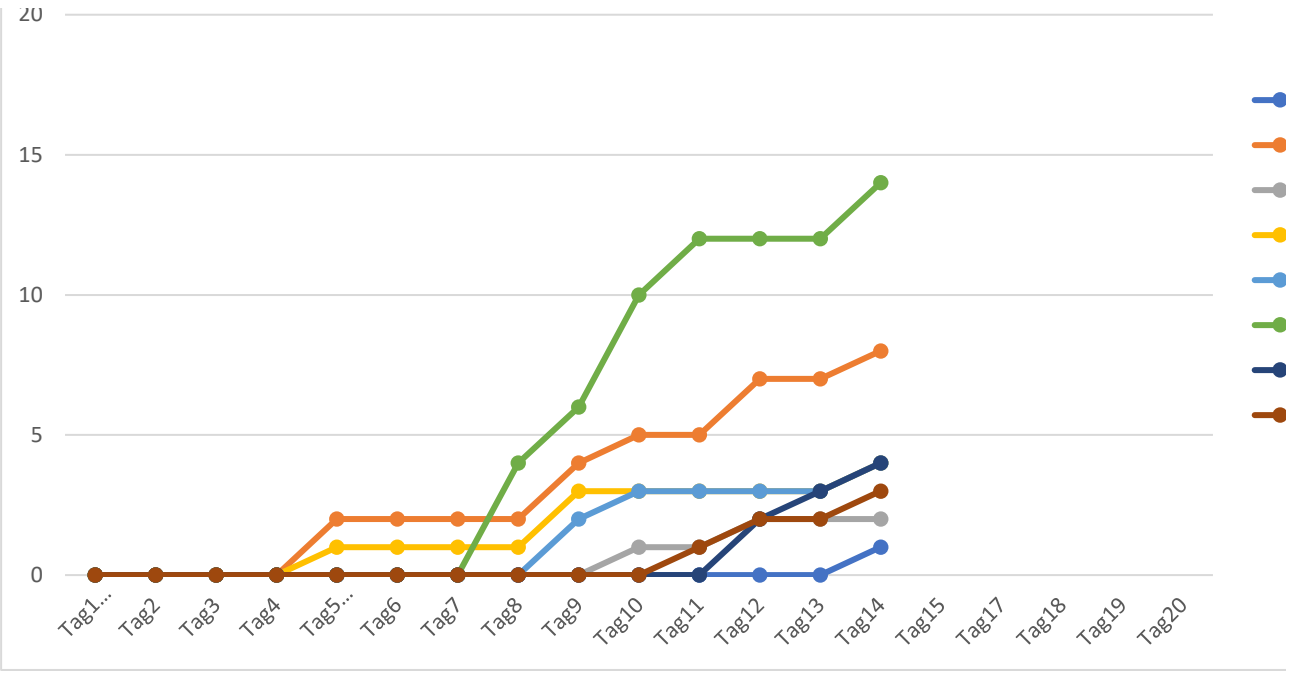

Tatsächliche Anzahl

	Tag1 28.12.	Tag2	Tag3	Tag4	Tag5	Tag6	Tag4	Tag5	Tag6	Tag7	Tag8
A1											
B1					2						
A2											
B2					1						
A3											
B3											4
A4											
B4											

Anzahl Diagramm

Tag12	Tag13	Tag14	Tag15	Tag17	Tag18	Tag19	Tag20	Tag21
0%	0%	4%						
28%	28%	32%						
8%	8%	8%						
12%	12%	16%						
12%	12%	16%						
48%	48%	56%						
8%	12%	16%						
8%	8%	12%						

Prozent

Tag20	Tag21	Anzahl gekeimte Samen
		1
		8
		2
		4
		4
		14
		4
		3

Tatsächliche Anzahl

	Tag1 28.12.	Tag2	Tag3	Tag4	Tag5	Tag6	Tag4	Tag5	Tag6
A1									
B1									
A2									
B2									
A3									
B3									
A4									
B4									

Anzahl Diagramm

	Tag1 28.12.	Tag2	Tag3	Tag4	Tag5 01.01	Tag6	Tag7	Tag8	Tag9
A1									
B1									
A2									
B2									
A3									
B3									
A4									
B4									

Prozent von 25

	Tag1 28.12.	Tag2	Tag3	Tag4	Tag5 01.01	Tag6	Tag7	Tag8	Tag9
A1	0%	0%	0%	0%	0%	0%	0%	0%	0%
B1	0%	0%	0%	0%	0%	0%	0%	0%	0%
A2	0%	0%	0%	0%	0%	0%	0%	0%	0%
B2	0%	0%	0%	0%	0%	0%	0%	0%	0%
A3	0%	0%	0%	0%	0%	0%	0%	0%	0%
B3	0%	0%	0%	0%	0%	0%	0%	0%	0%
A4	0%	0%	0%	0%	0%	0%	0%	0%	0%
B4	0%	0%	0%	0%	0%	0%	0%	0%	0%