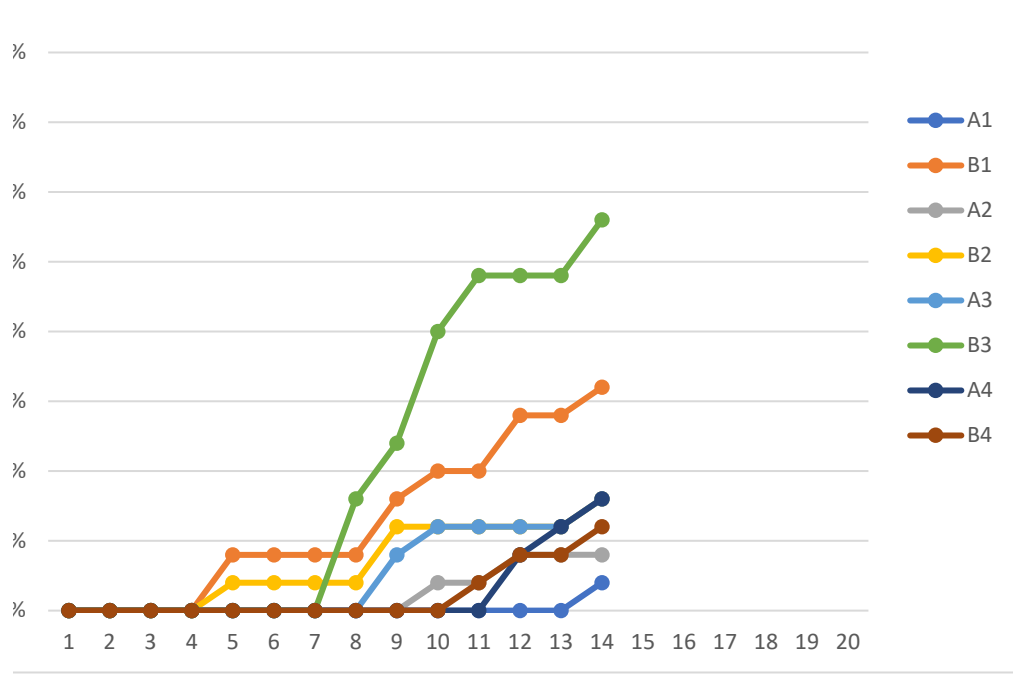

Tatsächliche Anzahl

	Tag1 28.12.	Tag2	Tag3	Tag4	Tag5	Tag6	Tag4	Tag5	Tag6	Tag7	Tag8
A1											
B1					2						
A2											
B2					1						
A3											
B3											4
A4											
B4											

Anzahl Diagramm

tur konstand 26°C

Tag9	Tag10	Tag11	Tag12	Tag13	Tag14	Tag15	Tag16	Tag17	Tag18	Tag19
					1					
2	1		2		1					
	1		1		0					
2	0				1					
2	1				1					
2	4	2			2					
			2	1	1					
		1	1		1					

Tag12	Tag13	Tag14	Tag15	Tag17	Tag18	Tag19	Tag20	Tag21	Anzahl gekeimte Samen
0	0	1							1
7	7	8							8
2	2	2							2
3	3	4							4
3	3	4							4
12	12	14							14
2	3	4							4
2	2	3							3

Tag12	Tag13	Tag14	Tag15	Tag17	Tag18	Tag19	Tag20	Tag21
0%	0%	4%						
28%	28%	32%						
8%	8%	8%						
12%	12%	16%						
12%	12%	16%						
48%	48%	56%						
8%	12%	16%						
8%	8%	12%						

Prozent

Tag20	Tag21	Anzahl gekeimte Samen
		1
		8
		2
		4
		4
		14
		4
		3

Tatsächliche Anzahl

	Tag1 28.12.	Tag2	Tag3	Tag4	Tag5	Tag6	Tag4	Tag5	Tag6
A1									
B1									
A2									
B2									
A3									
B3									
A4									
B4									

Anzahl Diagramm

	Tag1 28.12.	Tag2	Tag3	Tag4	Tag5 01.01	Tag6	Tag7	Tag8	Tag9
A1									
B1									
A2									
B2									
A3									
B3									
A4									
B4									