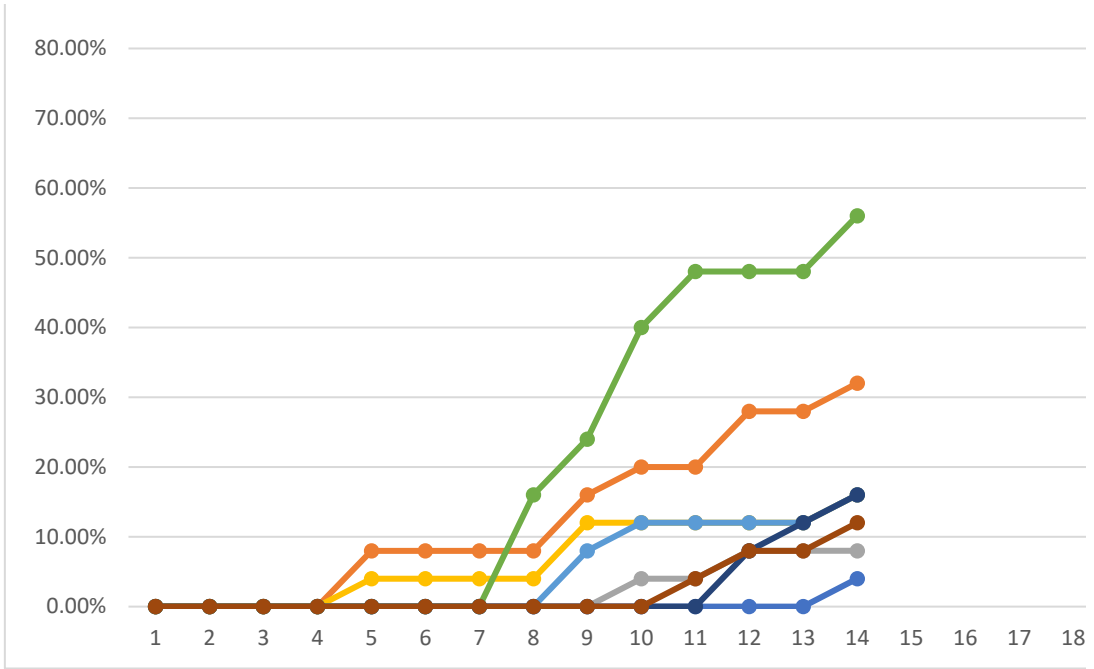

Tatsächliche Anzahl

	Tag1 28.12.	Tag2	Tag3	Tag4	Tag5	Tag6	Tag4	Tag5	Tag6
A1									
B1									
A2									
B2									
A3									
B3									
A4									
B4									

Anzahl Diagramm

	Tag1 28.12.	Tag2	Tag3	Tag4	Tag5 01.01	Tag6	Tag7	Tag8	Tag9
A1									
B1									
A2									
B2									
A3									
B3									
A4									
B4									

---

---

---

---

---

---

---

Tag10	Tag11	Tag12	Tag13	Tag14	Tag15	Tag17	Tag18	Tag19
-------	-------	-------	-------	-------	-------	-------	-------	-------

---

---

---

---

---

---

---

Tag10	Tag11	Tag12	Tag13	Tag14	Tag15	Tag17	Tag18	Tag19
0%	0%	0%	0%	0%				
0%	0%	0%	0%	0%				
0%	0%	0%	0%	0%				
0%	0%	0%	0%	0%				
0%	0%	0%	0%	0%				
0%	0%	0%	0%	0%				
0%	0%	0%	0%	0%				

---

- A1
- B1
- A2
- B2
- A3
- B3
- A4
- B4

Tag16	Tag17	Tag18	Tag19	Tag20	Tag21	Anzahl gekeimte Samen
						0
						0
						0
						0
						0
						0
						0

Tag20	Tag21	Anzahl gekeimte Samen
		0
		0
		0
		0
		0
		0
		0
		0